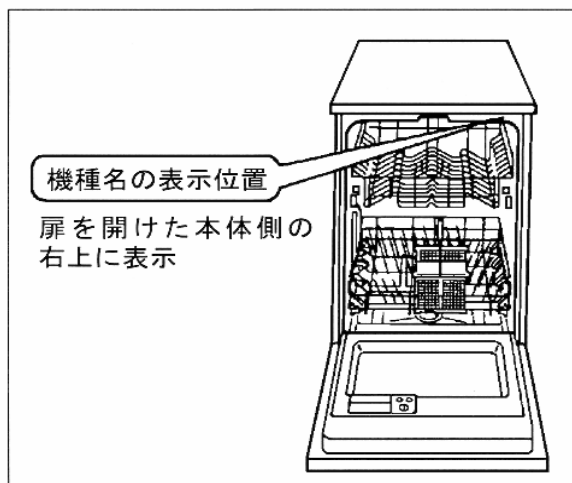

食器洗い機

衣類乾燥機

食器洗い機		衣類乾燥機
幅45Cmタイプ	幅60Cmタイプ	
SP I 5011, 5012	SM I 5011, 5012	WTA 2300
SP I 5320, 5322	SM I 5021, 5022, 5023, 5024	WTA 2910
SP I 6011, 6012	SM I 6011, 6012	WTL 4100
SP I 6320, 6322	SM I 6021, 6022	WTL 4200
SPS 2011	SM I 6031, 6032	WTL 4210
SPS 2100	SMS 2011, 2018	WTL 4310
SPS 5011, 5012	SMS 2021	WTL 4610
SPS 5018, 5021	SMS 5011, 5012	WTU 4200
SPS 5120	SMS 5018	WTU 4210
SPS 6011, 6012	SMS 5021, 5022	WTU 4600
SPS 6021	SMS 5100	/
SPS 6120	SMS 6011, 6021	
SPS 6122	SMU 2011, 2021	
上記機種 全て対象	上記機種のうち、製造番号が FD6901 ~ FD7212の製品が対象	上記機種 全て対象