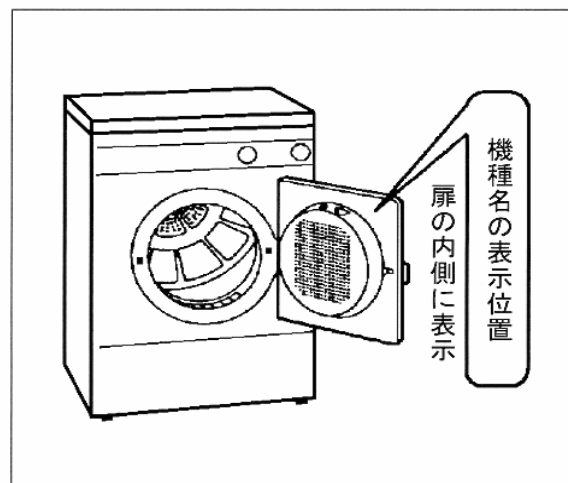

食器洗い機

衣類乾燥機

食器洗い機		衣類乾燥機
幅45Cmタイプ	幅60Cmタイプ	
SP I 5011, 5012	SM I 5011, 5012	WTA 2300
SP I 5320, 5322	SM I 5021, 5022, 5023, 5024	WTA 2910
SP I 6011, 6012	SM I 6011, 6012	WTL 4100
SP I 6320, 6322	SM I 6021, 6022	WTL 4200
SPS 2011	SM I 6031, 6032	WTL 4210
SPS 2100	SMS 2011, 2018	WTL 4310
SPS 5011, 5012	SMS 2021	WTL 4610
SPS 5018, 5021	SMS 5011, 5012	WTU 4200
SPS 5120	SMS 5018	WTU 4210
SPS 6011, 6012	SMS 5021, 5022	WTU 4600
SPS 6021	SMS 5100	/
SPS 6120	SMS 6011, 6021	
SPS 6122	SMU 2011, 2021	
上記機種 全て対象	上記機種のうち、製造番号が FD6901 ~ FD7212の製品が対象	上記機種 全て対象