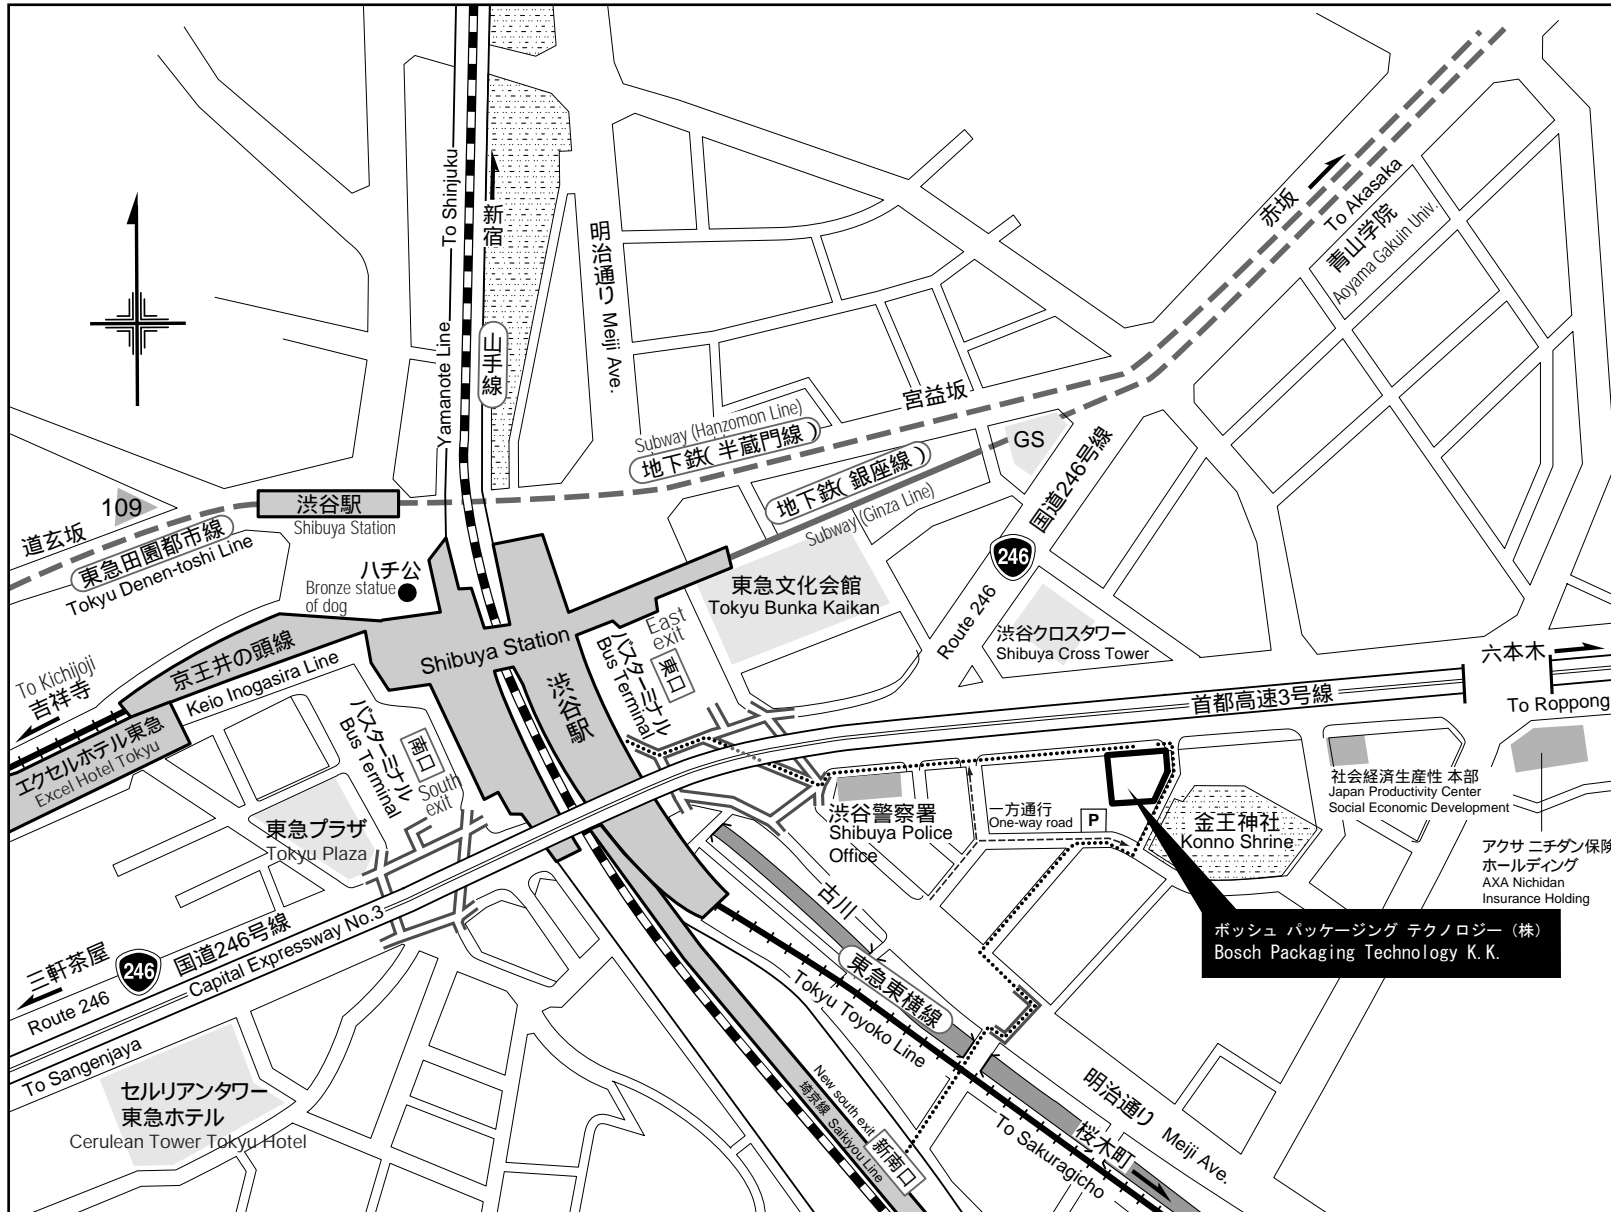

ボッシュ パッケージング テクノロジー (株) (ボッシュビル渋谷) 案内図

Map to Bosch Packaging Technology K.K. (BOSCH Bldg., Shibuya)

(所在地) 〒150-0002 東京都渋谷区渋谷
3丁目6番7号
TEL: 03-5466-2550

(交通) ・JR、東急、井の頭、営団地下鉄線
渋谷駅下車、東口徒歩5分

Location: 6-7, Shibuya 3-chome,
Shibuya-ku, Tokyo, 150-0002
Japan
Tel: 03-5466-2550

Traffic: ・Approx. 5-minute walk from the
Shibuya Station on JR, Tokyu,
Inogashira and Subway lines.

ボッシュ パッケージング テクノロジー (株)
Bosch Packaging Technology K.K.