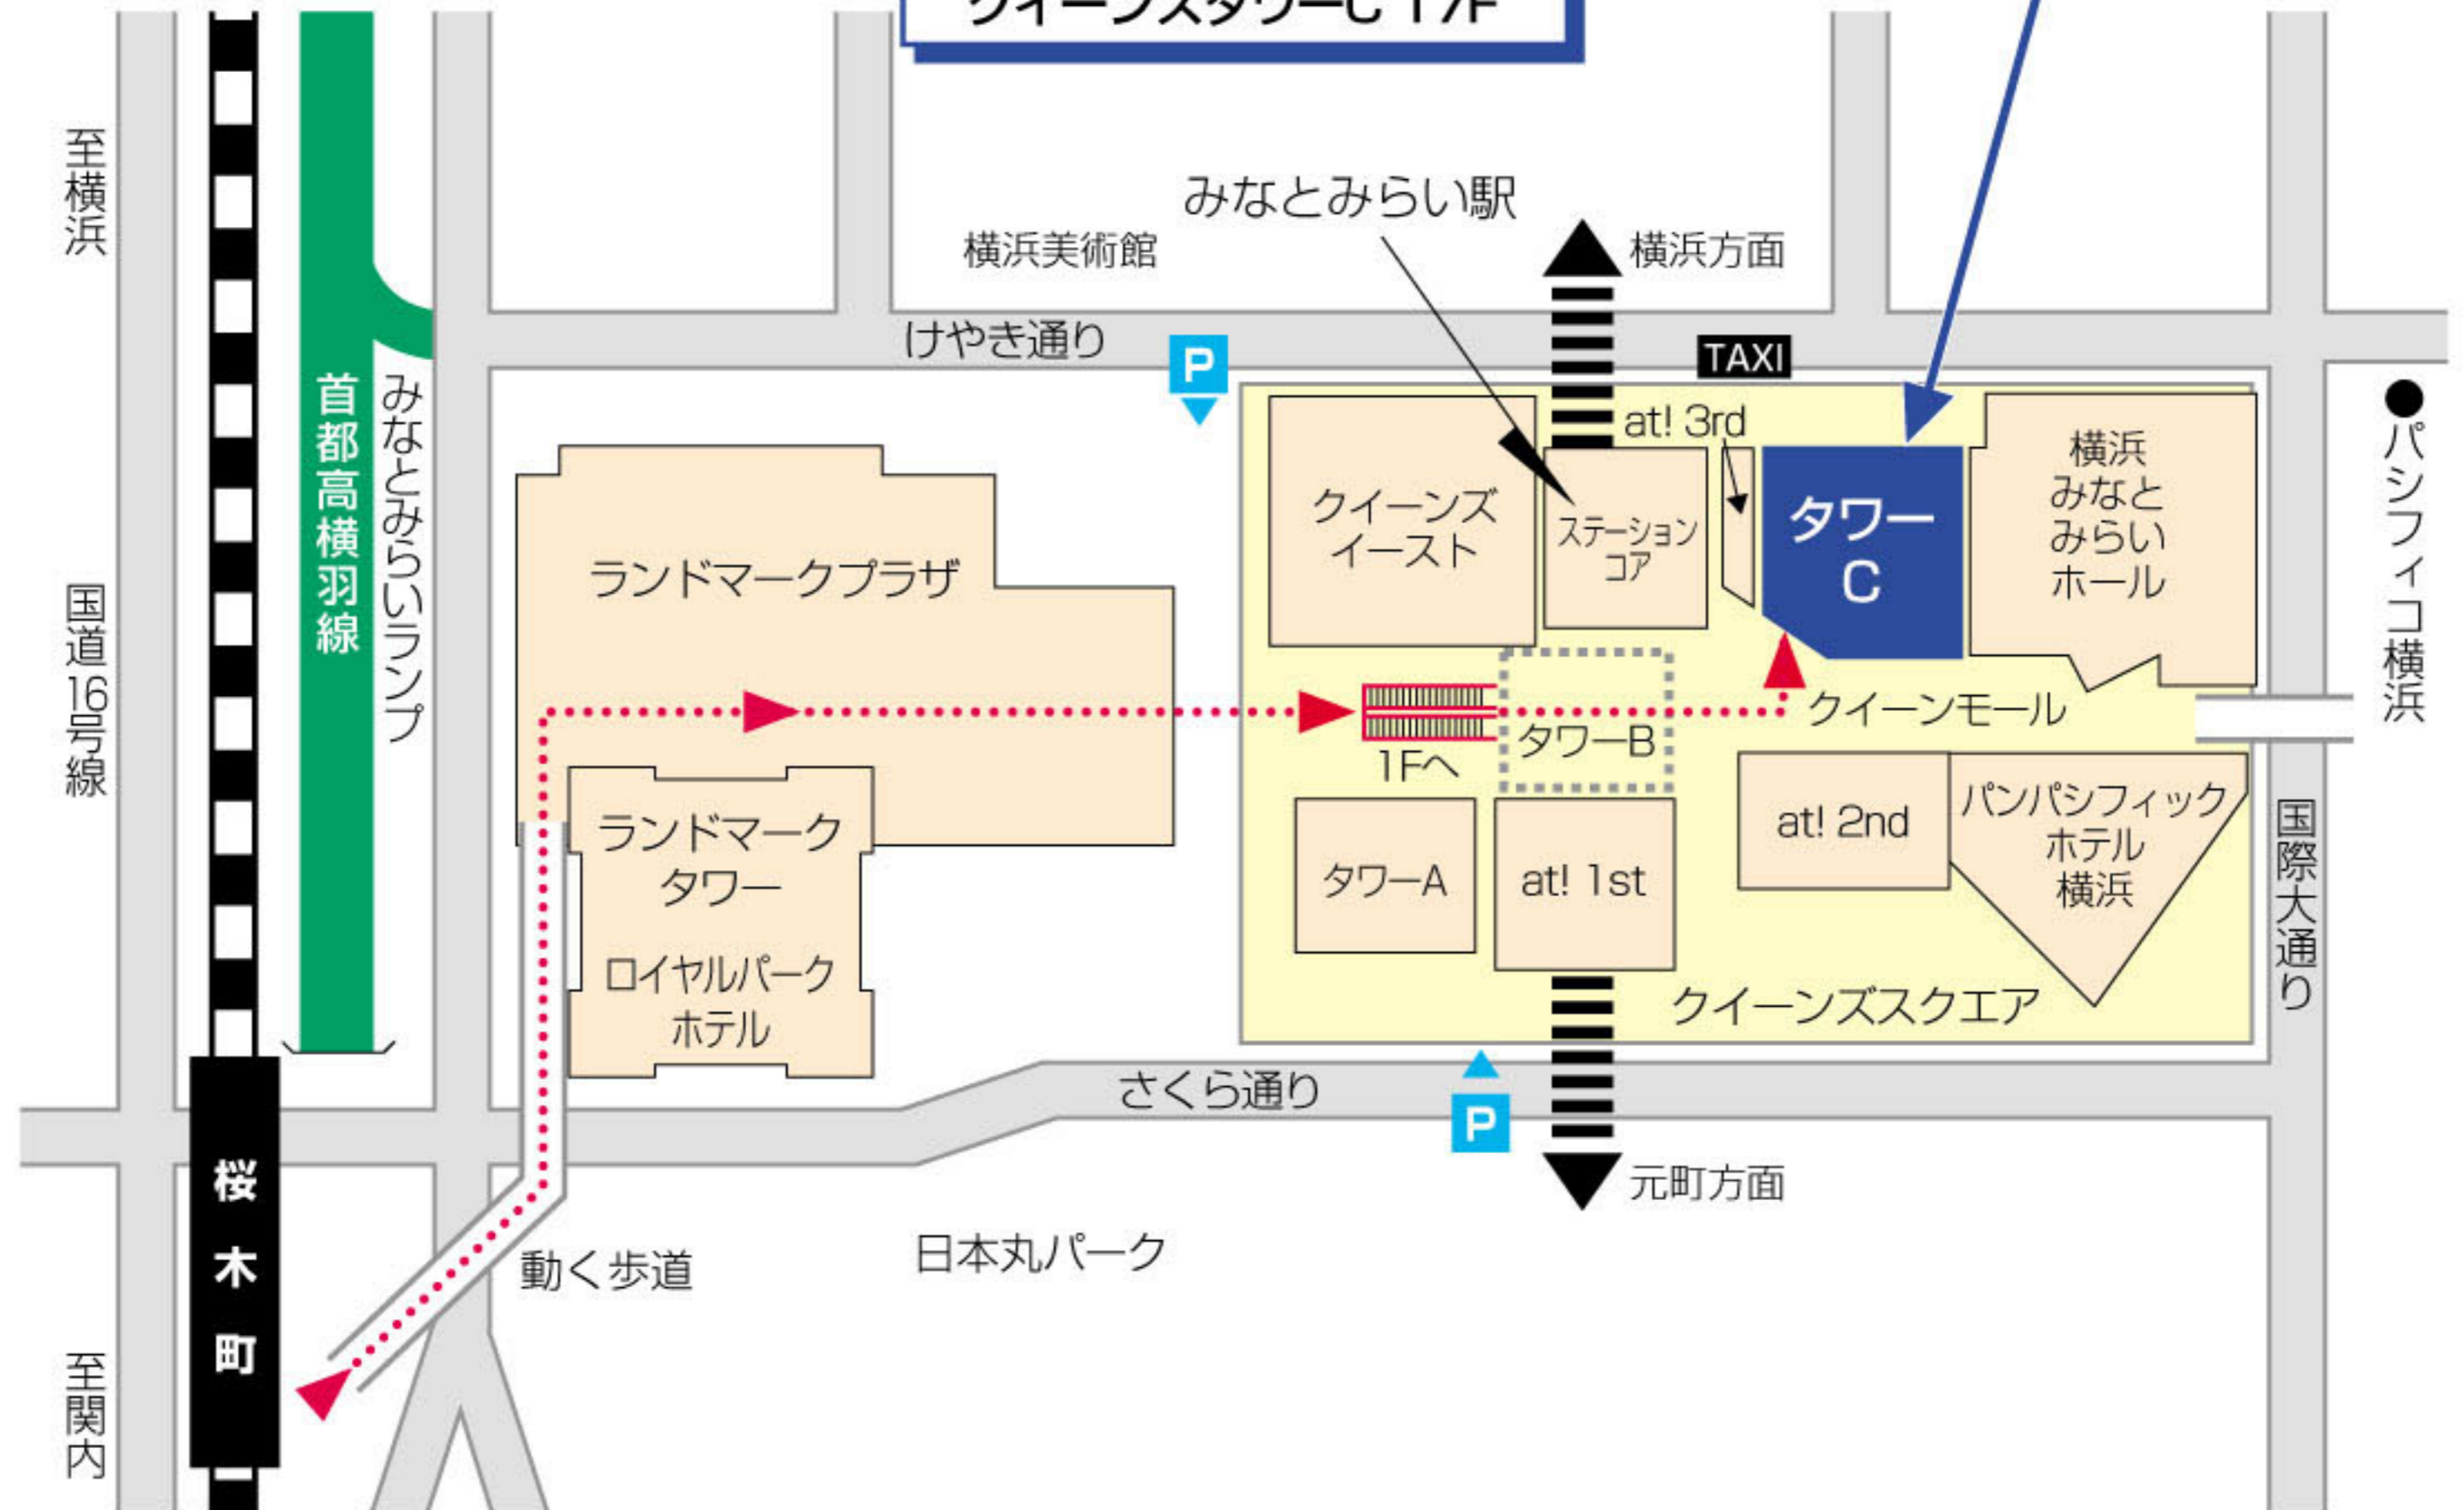

# ETAS

クイーンズタワーC 17F

至横浜

国道16号線

至関内

桜木町

首都高横羽線

みなとみらい駅

動く歩道

日本丸パーク

横浜美術館

みなとみらい駅

けやき通り

さくら通り

ランドマークプラザ

ランドマークタワー

ロイヤルパークホテル

クイーンズイースト

タワーA

at! 1st

タワーB

at! 3rd

stationコア

クイーンズスクエア

at! 2nd

クイーンモール

タワーC

横浜みなとみらいホール

パンパシフィックホテル横浜

横浜方面

TAXI

元町方面