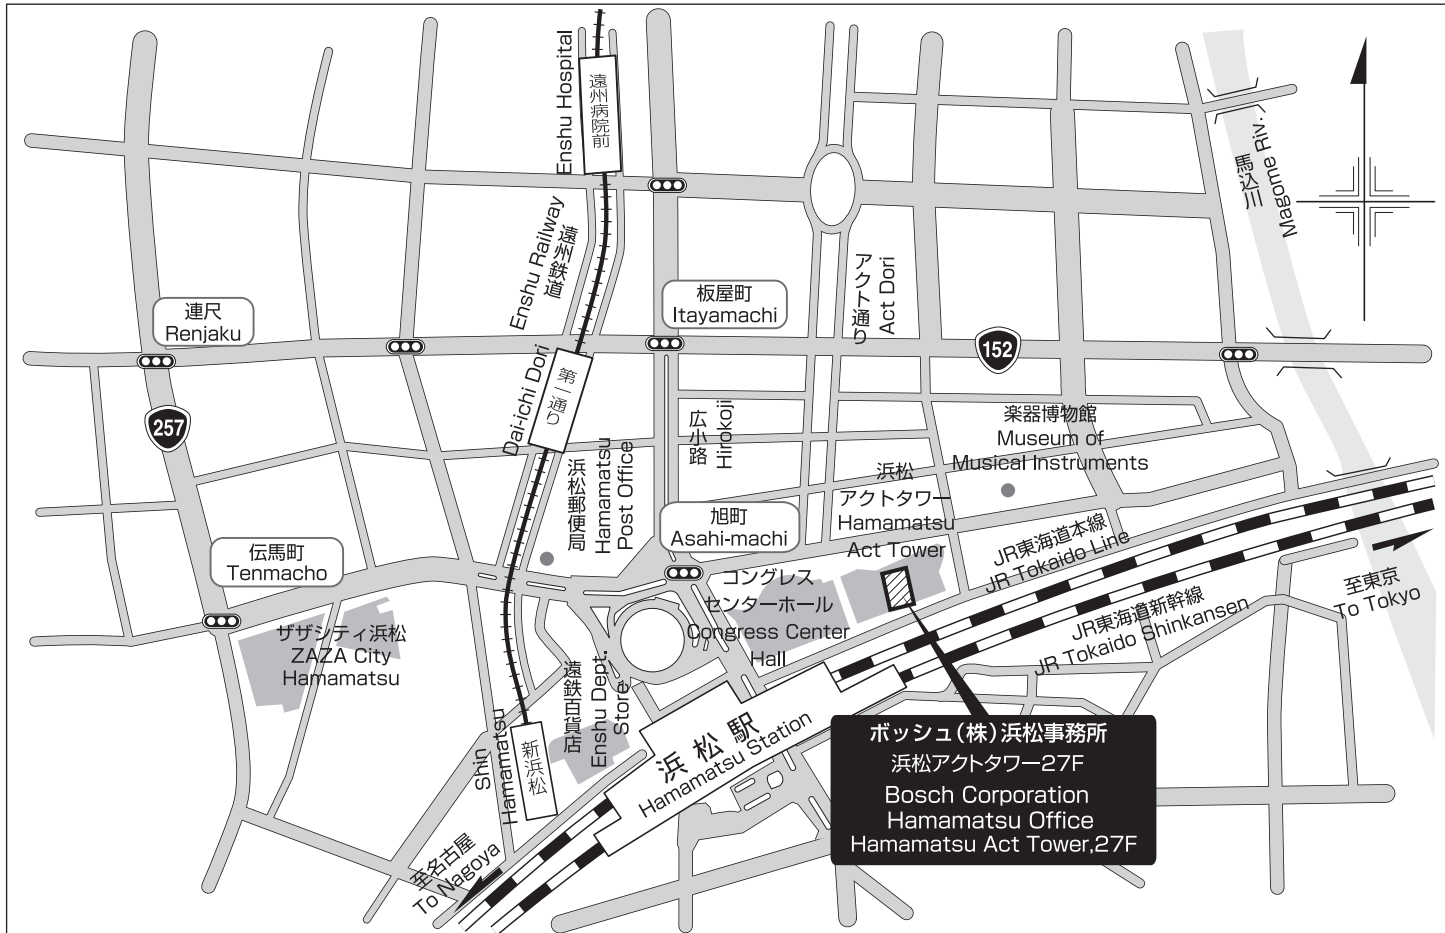

BOSCH

ボッシュ(株) 浜松事務所案内図

Directions to Bosch Corporation Hamamatsu Office

(所在地) 〒430-7727 静岡県浜松市中区板屋町111-2
 浜松アクタタワー27F
 TEL:053-451-6790

(交通) ●JR「浜松駅」より徒歩4分

Location: 27F Hamamatsu Act Tower
 111-2 Itayamachi, Naka-ku, Hamamatsu-shi,
 Shizuoka 430-7727
 Tel:+81-53-451-6790

Directions: ●Approx. 4-minute walk from
 JR Hamamatsu Station.