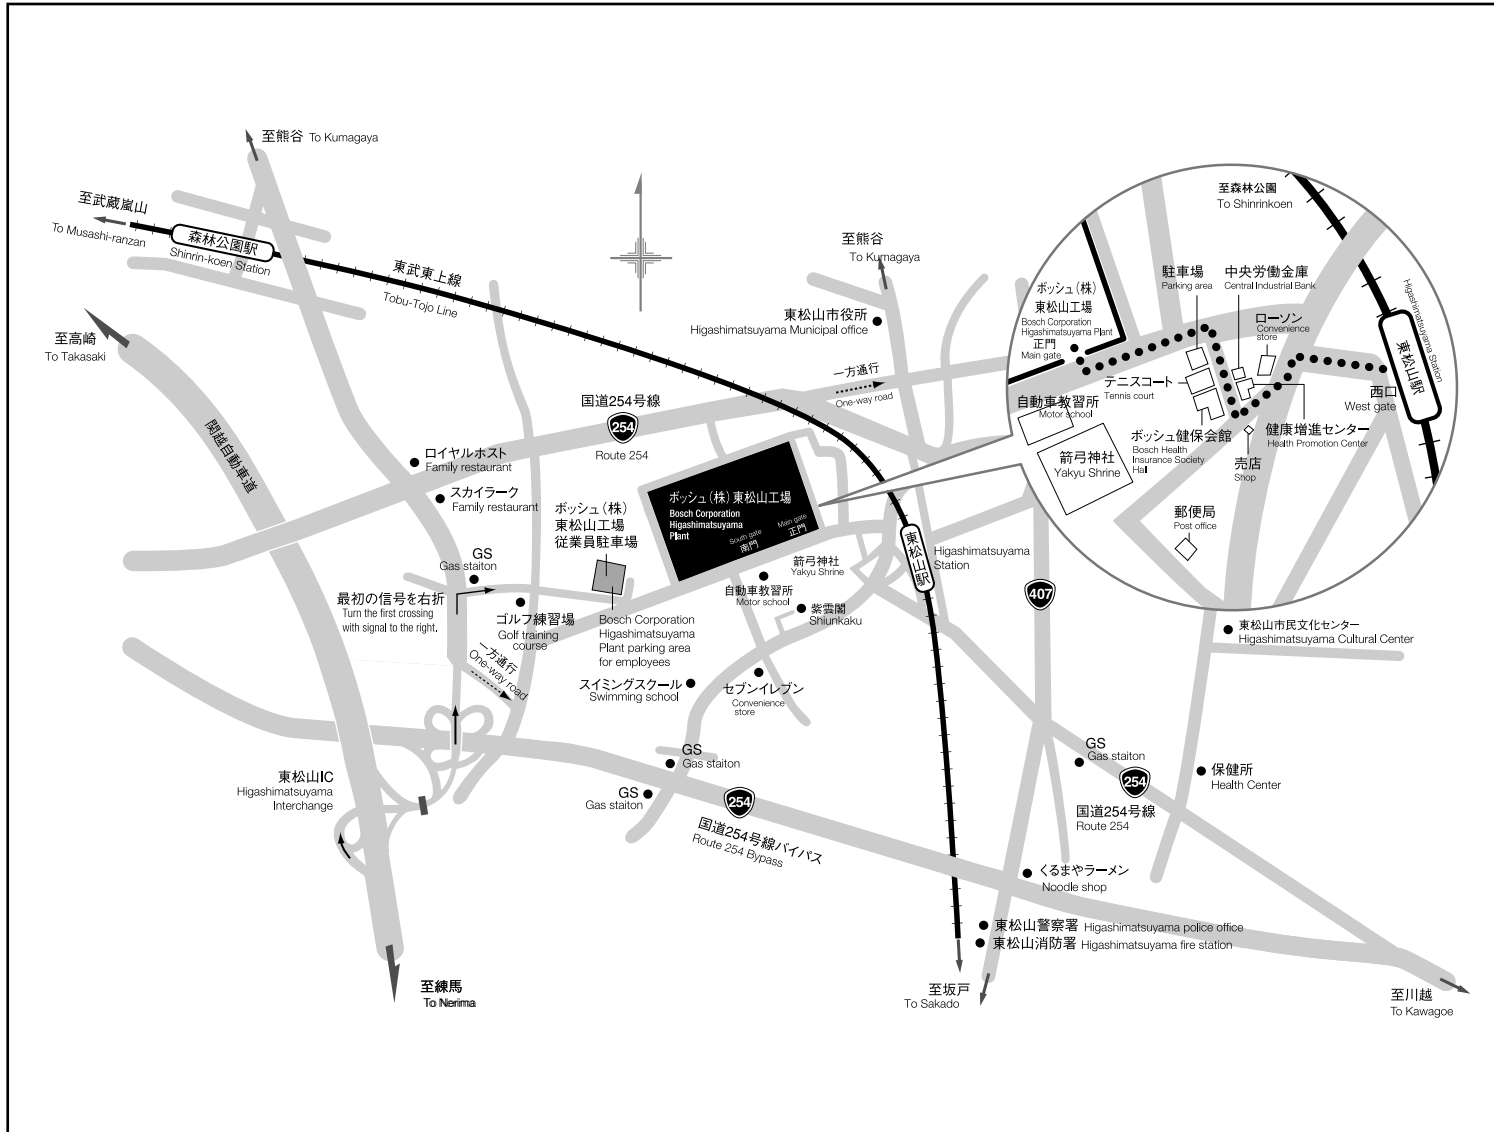

BOSCH

ボッシュ(株)東松山工場

Map to Bosch Corporation Higashimatsuyama Plant

ボッシュ(株)東松山工場

(所在地) 〒355-8603 埼玉県東松山市箭弓町
3丁目13番26号
TEL:0493-22-1551

- (交通)
- 東武東上線「東松山駅」西口下車徒歩 5分
 - 関越自動車道「東松山インターチェンジ」より5分

Bosch Corporation Higashimatsuyama Plant

Location: 13-26, Yakyu-cho 3-chome, Higashimatsuyama-shi, Saitama 355-8603, Japan
Tel: 0493-22-1551

- Accessibility:
- Approx. 5-minute walk from the West exit of Higashimatsuyama Station on the Tohu-Tojo Line.
 - About 5-minute drive from Higashimatsuyama Interchange on the Kan-etsu Highway.