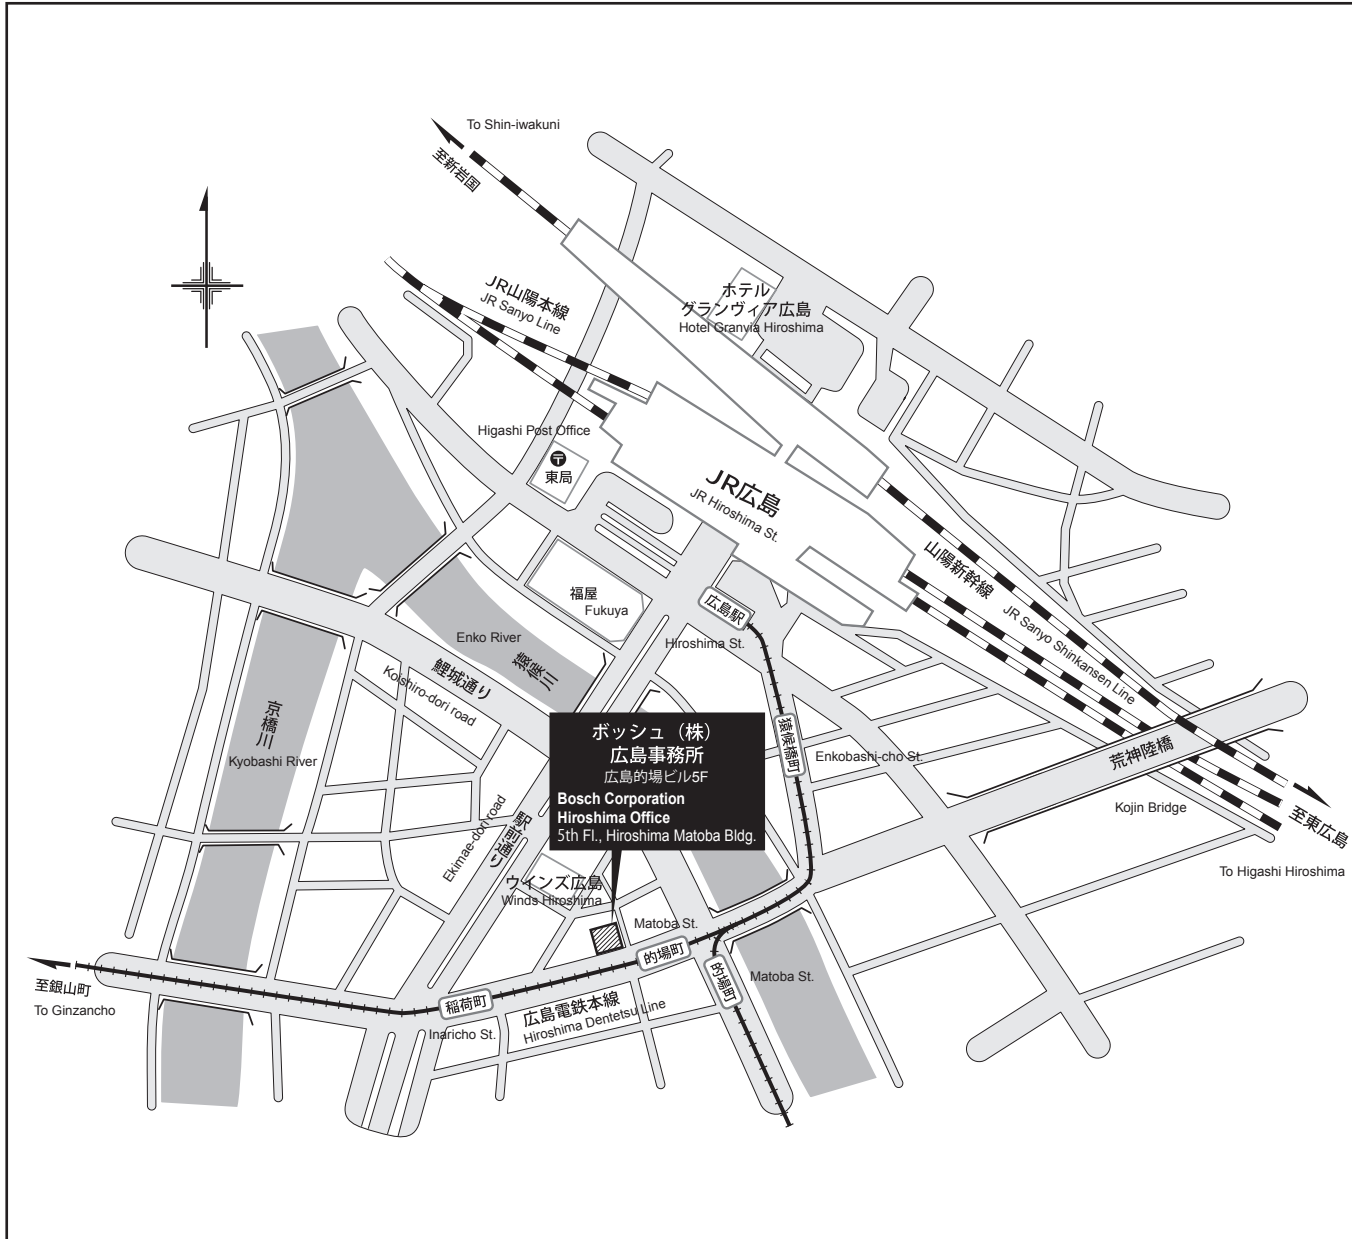

BOSCH

ボッシュ（株）広島事務所案内図

Map to Bosch Corporation Hiroshima Office

(所在地) 〒732-0824 広島県広島市南区的場町1-3-6 広島場的場ビル5F
TEL: 082-261-0177

(交通) ・広島電鉄「的場町」電停より徒歩2分

Location: 5th Floor, Hiroshima Matoba Bldg., 3-6, Matoba-cho
1-chome, Minami-ku, Hiroshima-shi, Hiroshima 732-0824, Japan
Tel: 082-261-0177

Getting there: ・About 2-minute walk from the Matoba-cho Station on the Hiroshima Dentetsu Line.