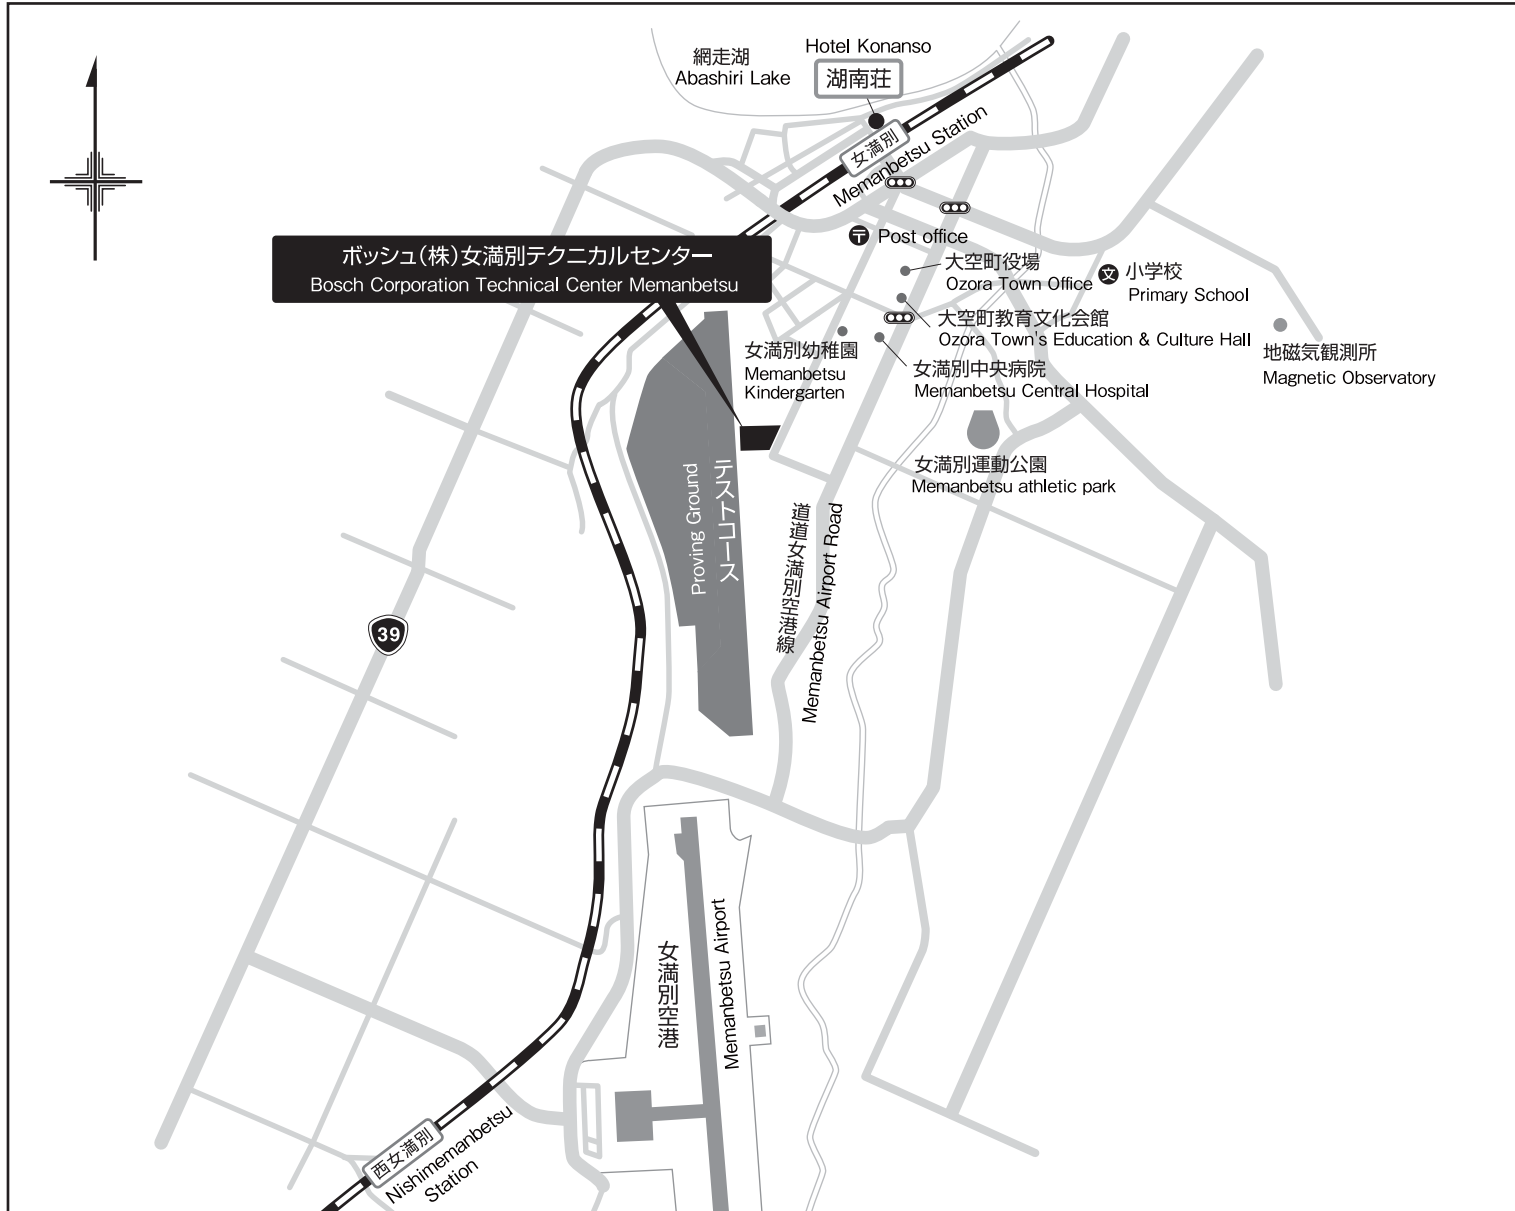

BOSCH

ボッシュ(株)女満別テクニカルセンター案内図

Map to Bosch Corporation Technical Center Memanbetsu

(所在地) 〒099-2371 北海道網走郡大空町
女満別中央322-4

テクニカルセンター TEL : 0152-74-4601
TEL : 0152-74-4333

(交通) ・女満別空港より車で5分
・JR「女満別駅」より徒歩10分

Location: 322-4, Memanbetsu-Chuo, Ozora-cho,
Abashiri-gun, Hokkaido 099-2371, Japan
Technical Center Tel: +81-152-74-4601
Tel: +81-152-74-4333

Traffic: • Approx. 5-minute drive from
Memanbetsu Airport.
• Approx. 10-minute walk from
Memanbetsu Station on the JR Line.