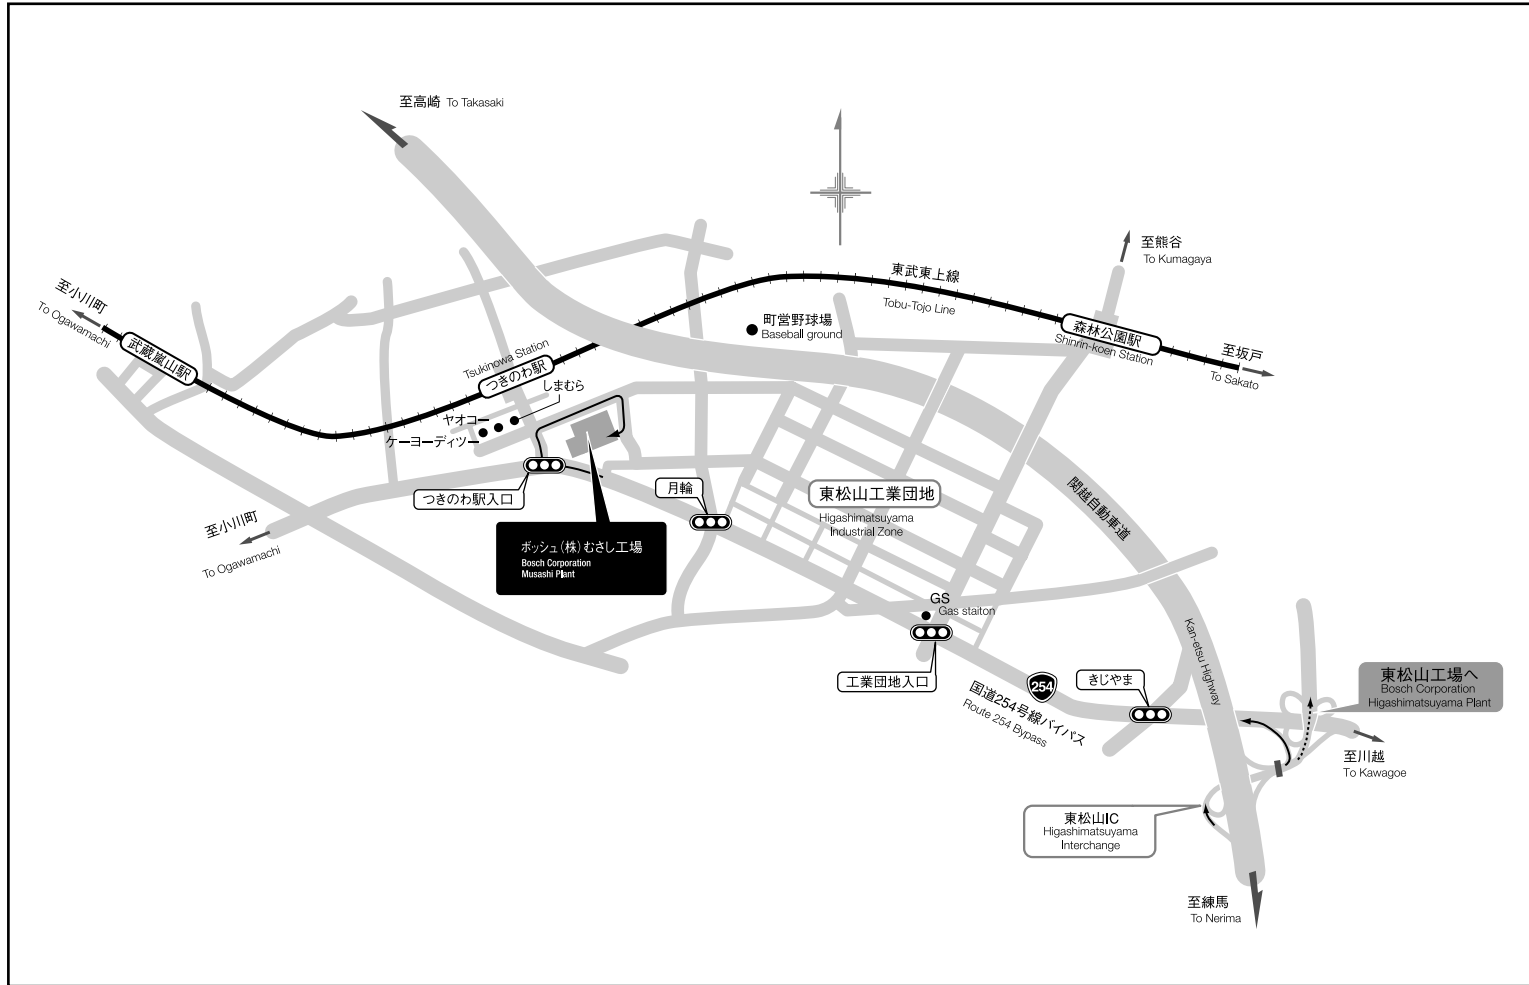

BOSCH

ボッシュ(株)むさし工場案内図

Map to Bosch Corporation Musashi Plant

ボッシュ(株)むさし工場

(所在地) 〒355-0813 埼玉県比企郡滑川町月輪

1464番地4

TEL:0493-56-6200

(交通) • 東武東上線「つきのわ駅」より徒歩10分

Bosch Corporation Musashi Plant

Location: 1464-4, Tsukinowa, Namegawa-machi, Hiki-gun,

Saitama 355-0813, Japan

Tel: 0493-56-6200

Accessibility: • Approx. 10-minute walk from Tsukinowa Station on the Toju-Tojo Line.