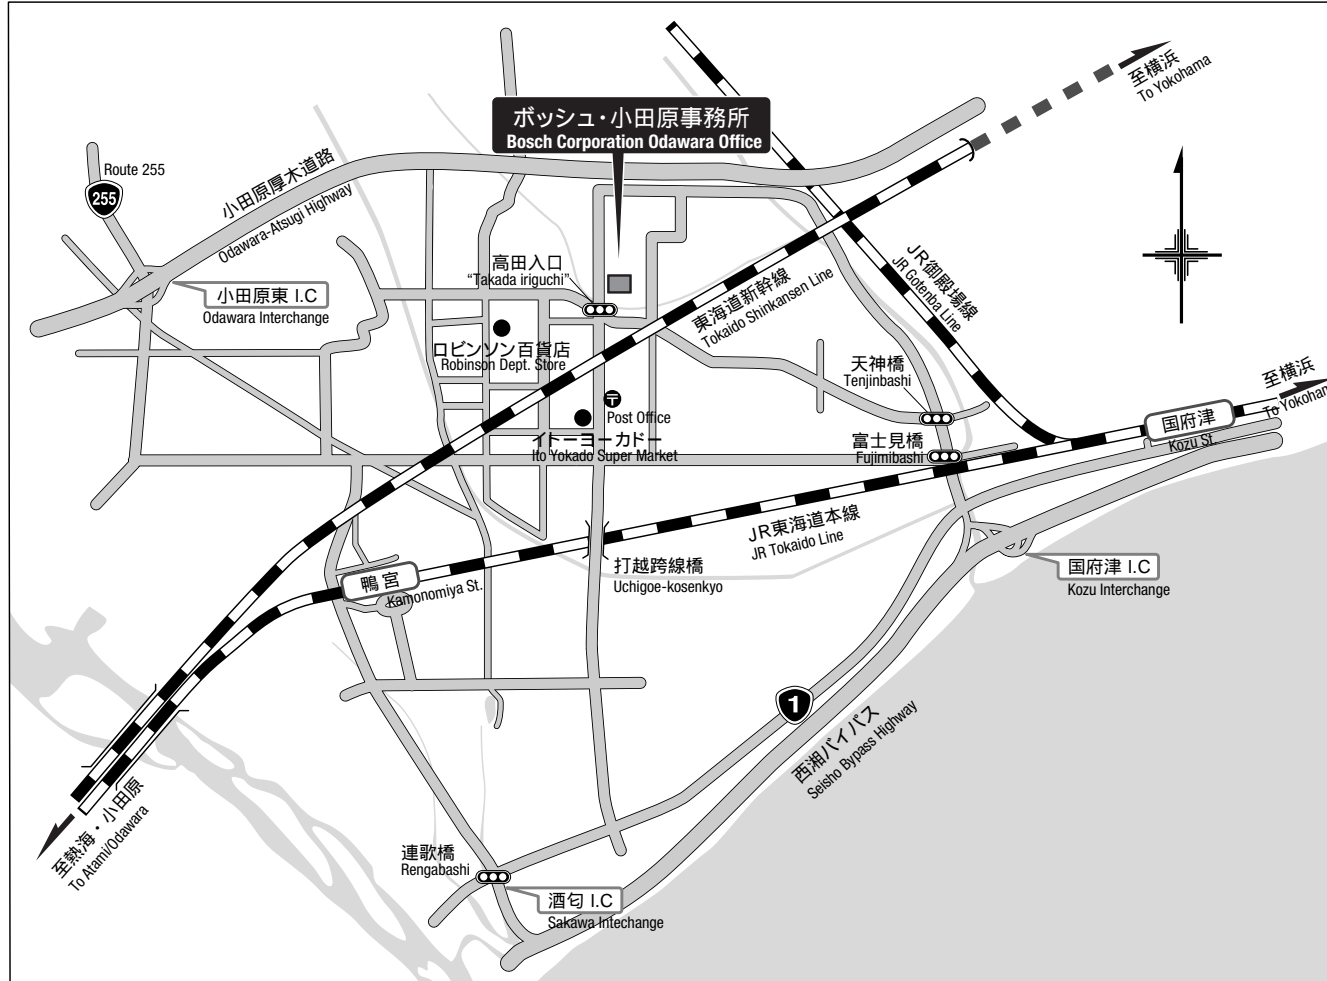

## Map to Bosch Corporation Odawara Office

(所在地) 〒250-0295 神奈川県小田原市高田313番地  
(日本インジェクタ内)  
TEL: 0465-42-4751, 4754

(交通) •東海道線 国府津駅又は鴨宮駅 下車  
箱根登山バス「高田入口」下車、徒歩1分

Location: 313, Takada, Odawara-shi,  
Kanagawa 250-0295, Japan  
(located in Nippon Injector Corp.)  
Tel: 0465-42-4751/4754

Traffic: • Approx.1-minute walk from “Takada  
iriguchi” bus stop on the Hakone  
Tozan Bus line which leaves either Kozu or  
Kamonomiya Station on the JR Tokaido line.