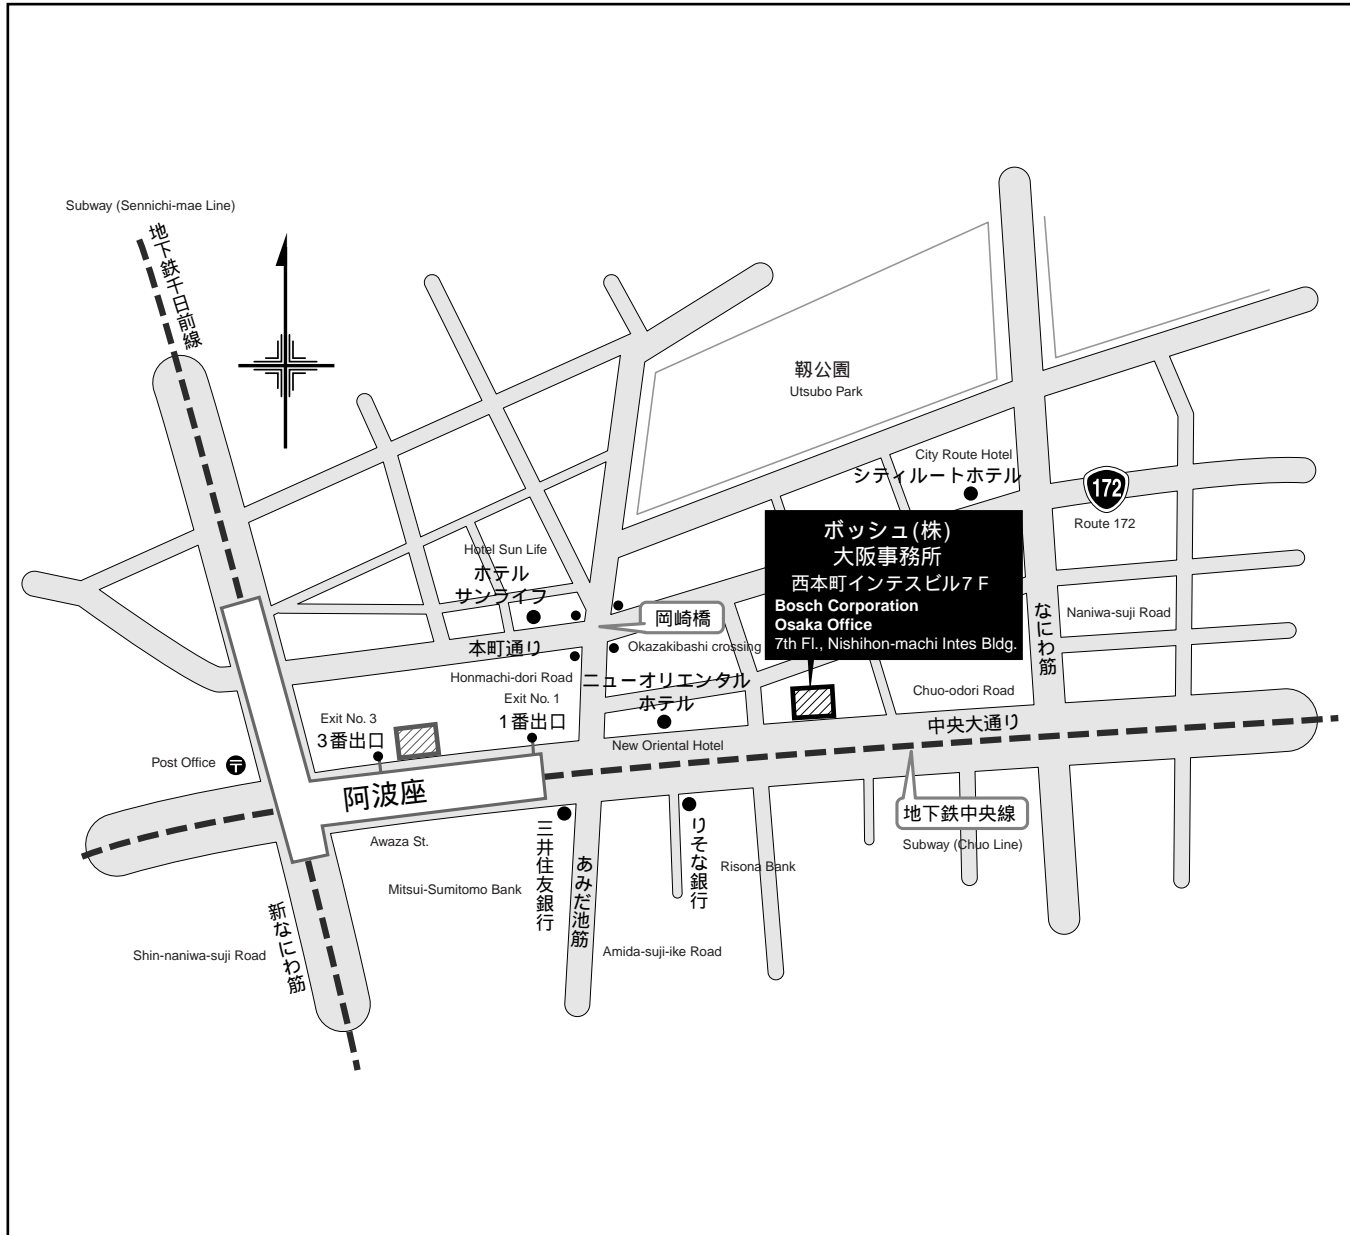

BOSCH

ボッシュ(株)大阪事務所案内図

Map to Bosch Corporation Osaka Office

(所在地) 〒550-0005 大阪府大阪市西区西本町2-3-10
 西本町インテスビル7F
 TEL: 06-6532-5560

(交通) ・地下鉄中央線「阿波座駅」下車、徒歩3分

Location: 7th Floor, Nishihon-machi Intes Bldg., 3-10,
 Nishihon-machi 2-chome, Nishi-ku, Osaka-shi,
 Osaka 550-0005, Japan
 Tel: 06-6532-5560

Getting there: ・About 3-minute walk from the Awaza
 Station on the Subway (Chuo Line).