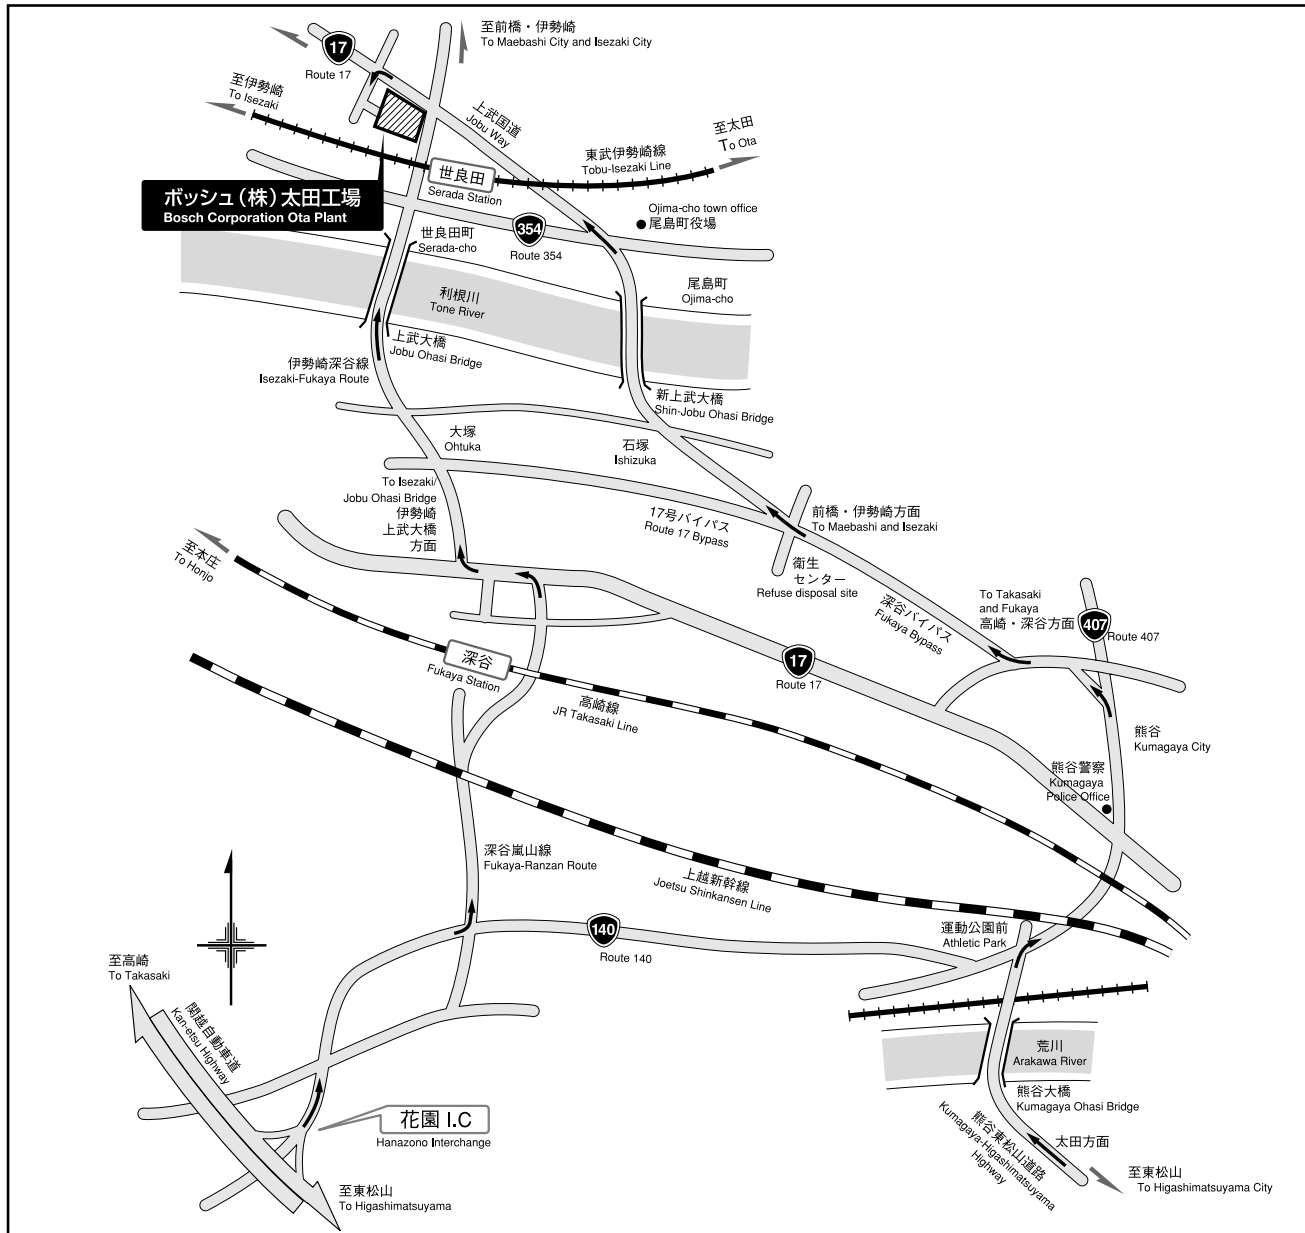

BOSCH

ボッシュ(株)太田工場案内図

Map to Bosch Corporation Ota Plant

(所在地) 〒370-0426 群馬県太田市世良田町3000番地

TEL: 0276-52-5361

(交通) • 東武伊勢崎線「せらだ駅」より徒歩5分

• 関越自動車道「花園IC」より深谷嵐山線経由で約30分、
または同「東松山IC」からR407を経てR17バイパス経由で約50分

Location: 3000, Serada-cho, Ota City, Gunma 370-0426, Japan

Tel: 0276-52-5361

Traffic: • 5-minute walk from Serada Station of Tobu-Isezaki Line.
• About 30-minute drive from the Hanazono Interchange of Kan-etsu Highway, or about 50-minute drive via the Route 17 bypass from the Higashimatsuyama Interchange of the same highway.