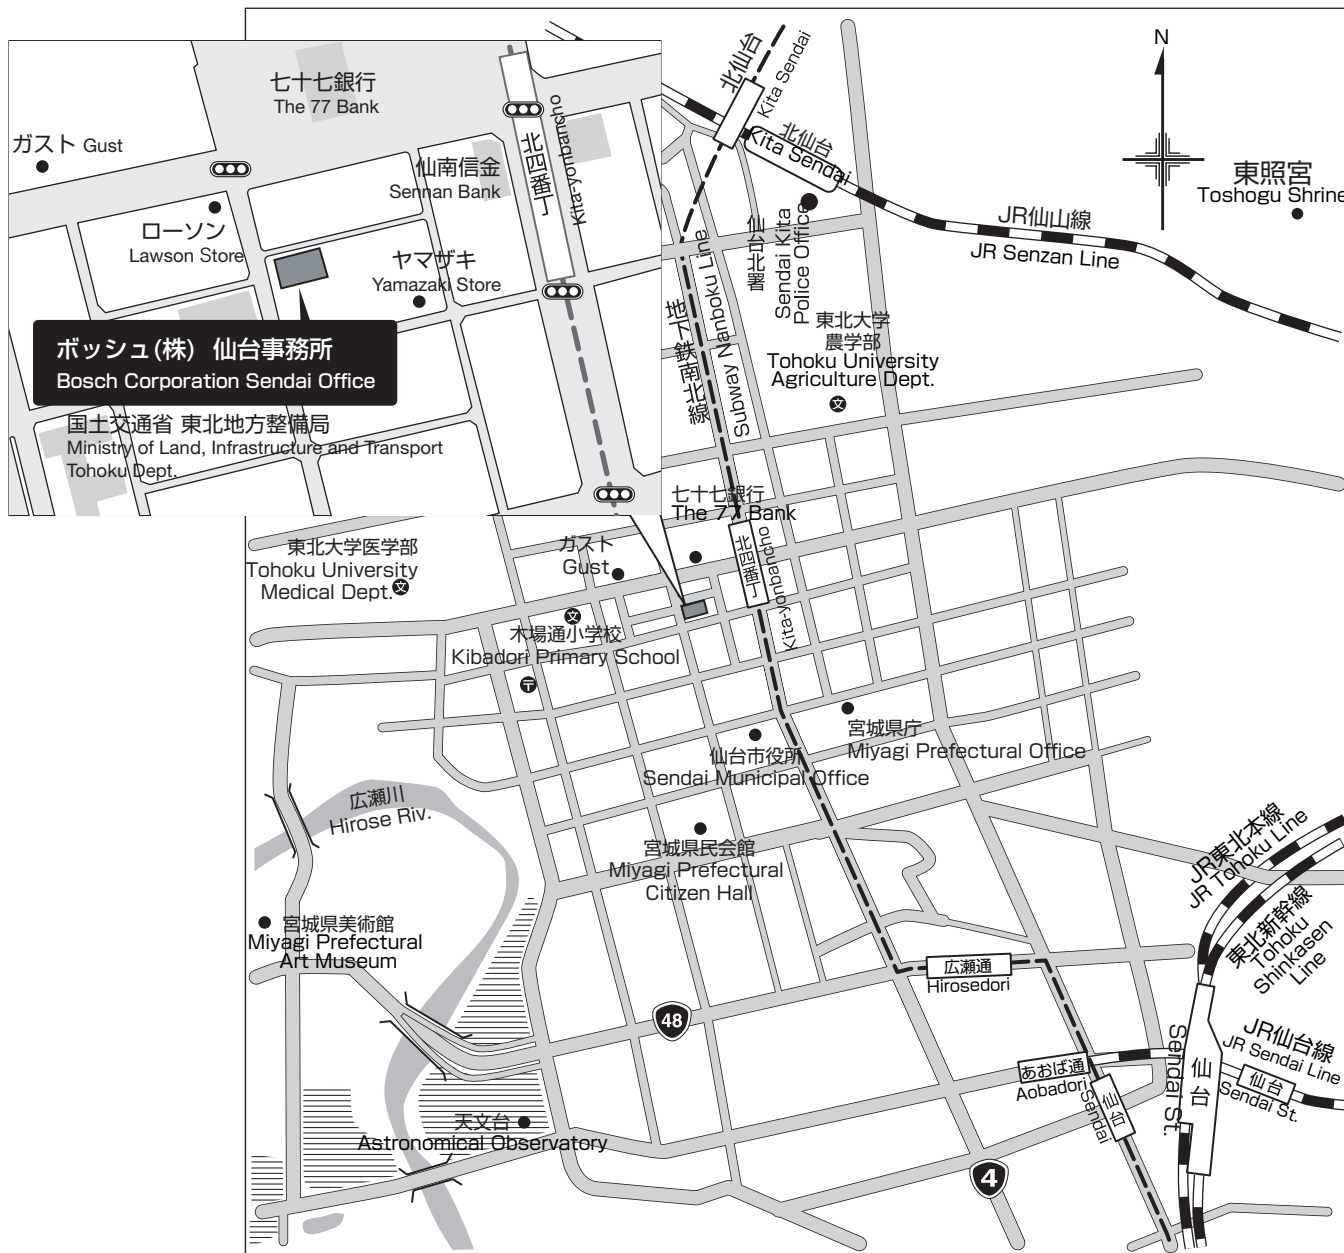

BOSCH

ボッシュ(株) 仙台事務所案内図

Directions to Bosch Corporation Sendai Office

(所在地) 〒980-0802 宮城県仙台市青葉区二日町14番15号
 アミ・グランデ二日町 3F
 TEL : 022-716-6385

(交通) • 市営地下鉄北四番丁駅下車、徒歩3分

Location: 3F Ami-Grande Futsuka-machi,
 14-15 Futsuka-machi,
 Aoba-ku, Sendai-shi, Miyagi 980-0802, Japan
 Tel: +81-22-716-6385

Traffic: • Approx. 3-minute walk from Kita-Yonbancho
 Station on the Nanboku subway line.