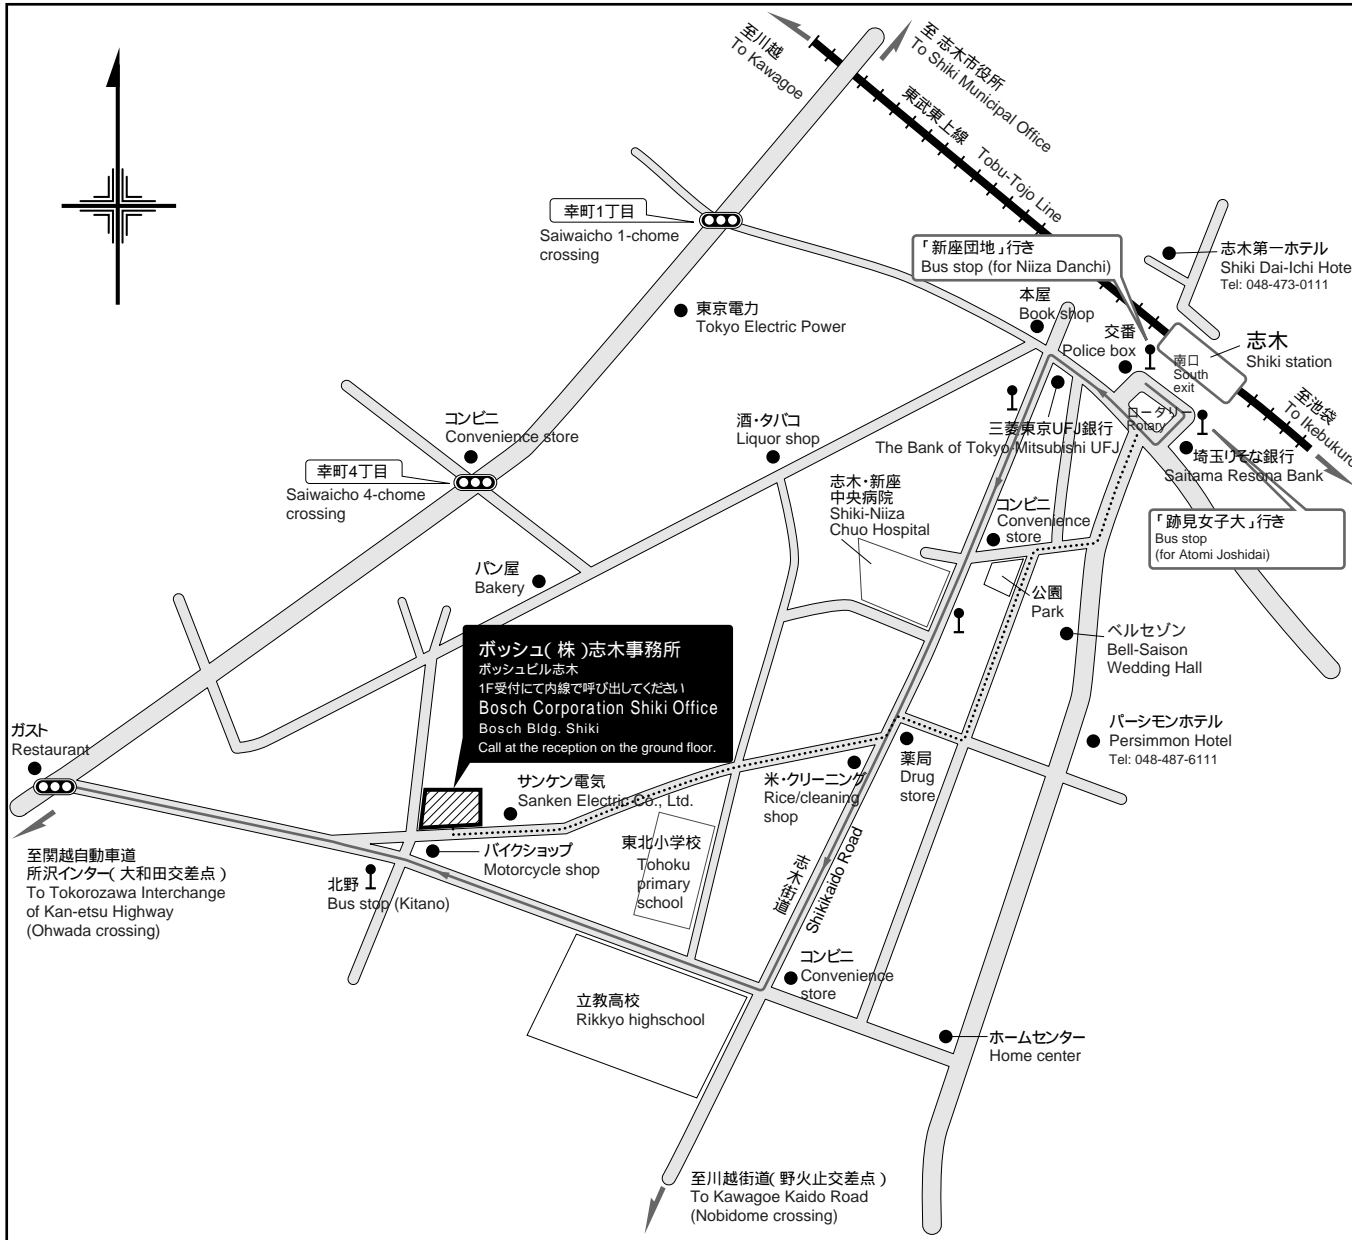

ボッシュ(株)志木事務所案内図

Map to Bosch Corporation Shiki Office

(所在地) 〒352-8572 埼玉県新座市北野3-4-1
TEL: 048-470-1551

(交通) ・東武東上線「志木」駅下車
徒歩15分
バス5分 (新座団地) または (跡見女子大) 行き
北野バス停下車徒歩2分

Location: 4-1, Kitano 3-chome, Niiza City, Saitama 352-8572, Japan
Tel: 048-470-1551

Getting there: ・About 15-minute walk from the south exit of Shiki Station on the Tobu-Tojo line.
・About 5-minute by bus (for "Niiza Danchi" or for "Atomi Joshidai") from the south exit of Shiki Station on the Tobu-Tojo Line, and about 2-minute walk from the "Kitano" bus stop.