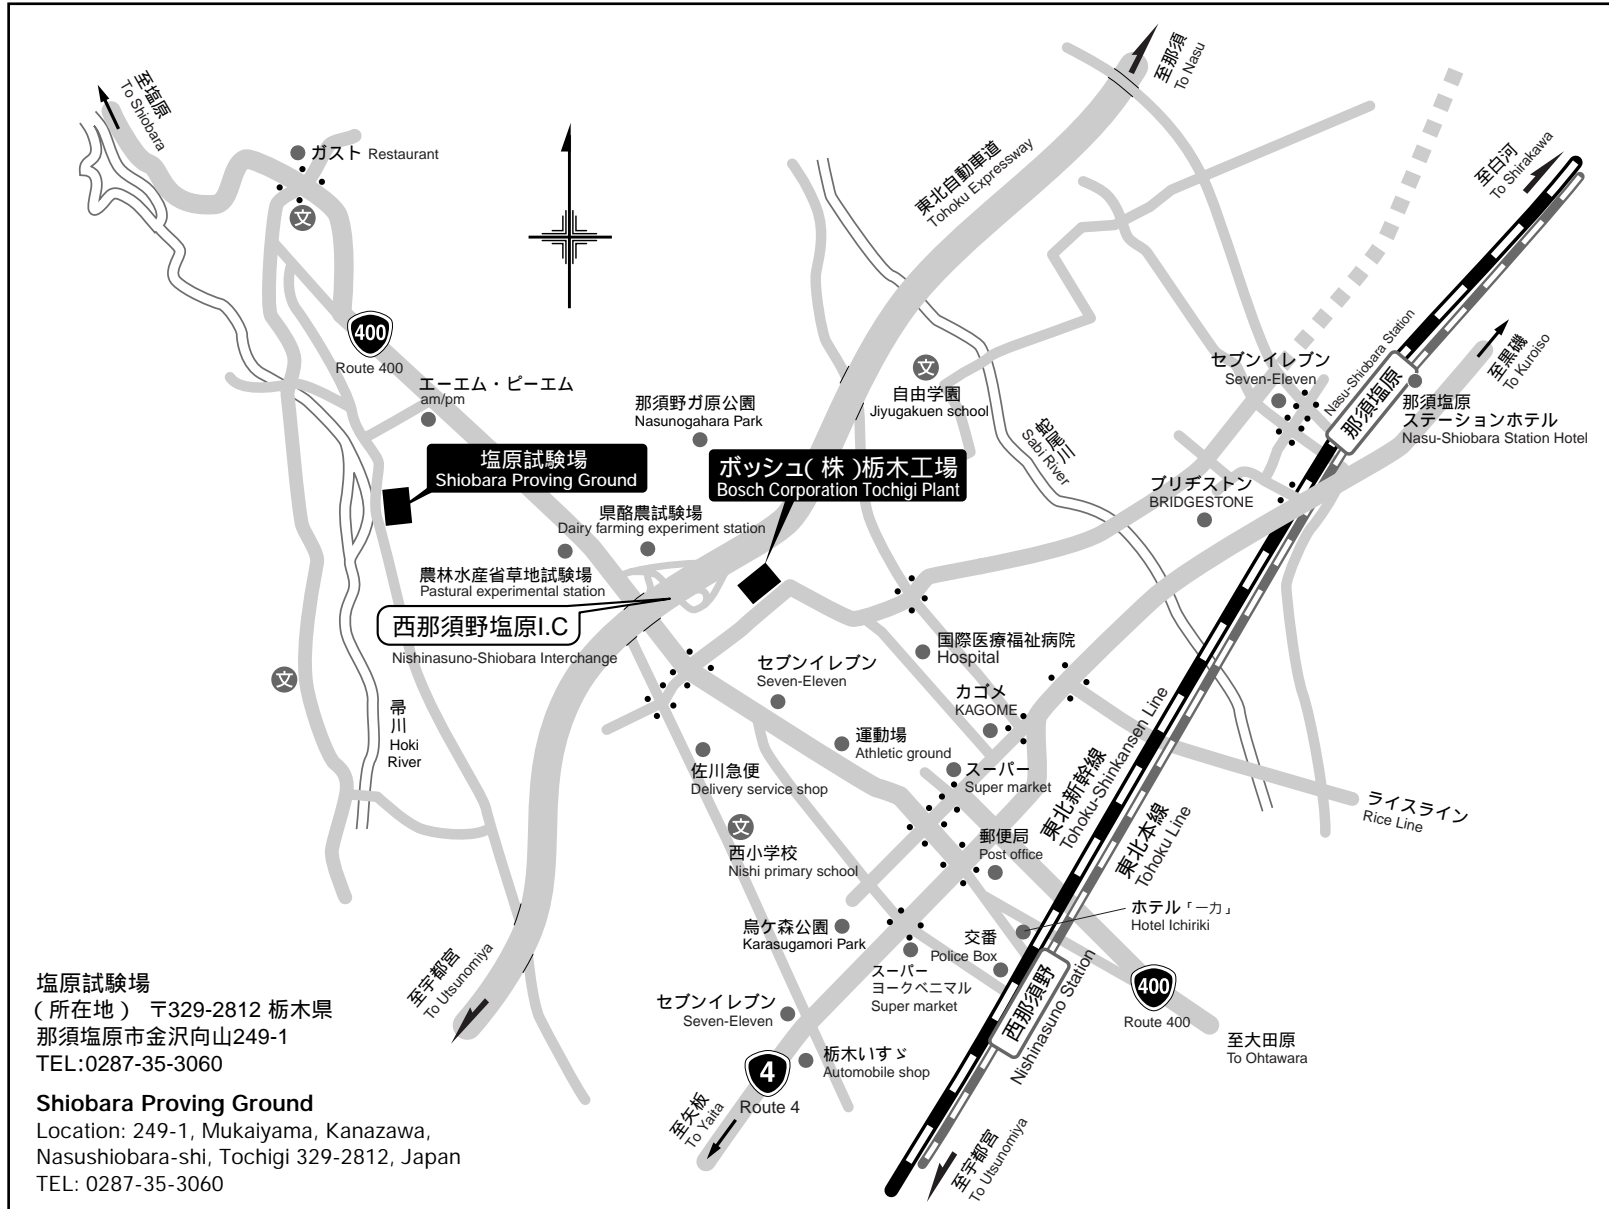

ボッシュ(株)栃木工場案内図

Map to Bosch Corporation Tochigi Plant

塩原試験場
 (所在地) 〒329-2812 栃木県
 那須塩原市金沢向山249-1
 TEL:0287-35-3060

Shiobara Proving Ground
 Location: 249-1, Mukaiyama, Kanazawa,
 Nasushiobara-shi, Tochigi 329-2812, Japan
 TEL: 0287-35-3060

ボッシュ(株)栃木工場

(所在地) 〒329-2741 栃木県那須塩原市
 北赤田1588-1
 TEL: 0287-37-4601

(交通) ・東北自動車道「西那須野・塩原
 インターチェンジ」より車で3分
 ・JR東北新幹線「那須塩原駅」より
 車で10分
 ・JR東北本線「西那須野駅」より
 車で12分

Bosch Corporation Tochigi Plant

Location: 1588-1, Kita-akada,
 Nasushiobara-shi, Tochigi
 329-2741, Japan
 Tel: 0287-37-4601

Traffic: ・Approx. 3-minute drive from
 Nishinasuno-Shiobara Interchange
 on the Tohoku Expressway.
 ・Approx. 10-minute drive from
 Nasu-Shiobara Station on the JR
 Tohoku-Shinkansen Line.
 ・Approx. 12-minute drive from
 Nishinasuno Station on the JR
 Tohoku Line.