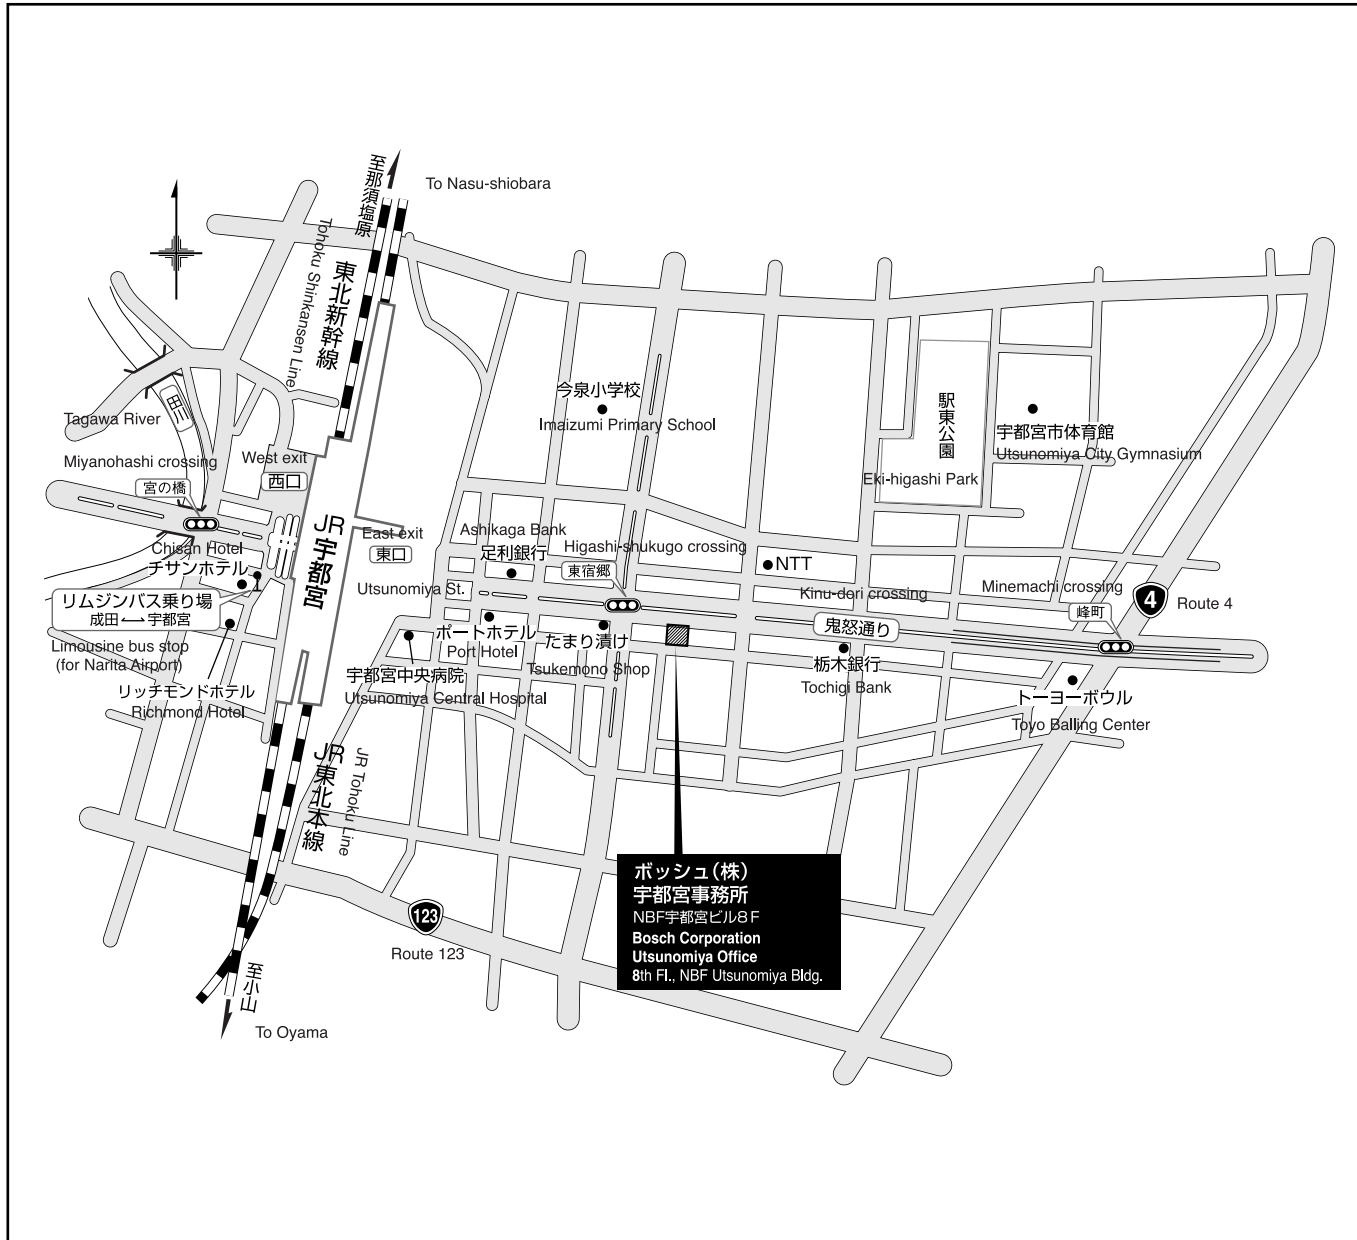

BOSCH

ボッシュ(株)宇都宮事務所案内図

Map to Bosch Corporation Utsunomiya Office

(所在地) 〒321-0953 栃木県宇都宮市東宿郷3-1-7 NBF宇都宮ビル8F
TEL: 028-639-0271

(交通) ・JR東北線「宇都宮駅」東口より徒歩8分

Location: 8F NBF Utsunomiya Bldg., 1-7, Higashi-shukugo 3-chome, Utsunomiya-shi, Tochigi
321-0953, Japan
Tel: 028-639-0271

Getting there: About 8-minute walk from the east exit of the Utsunomiya Station on the JR Tohoku Line.