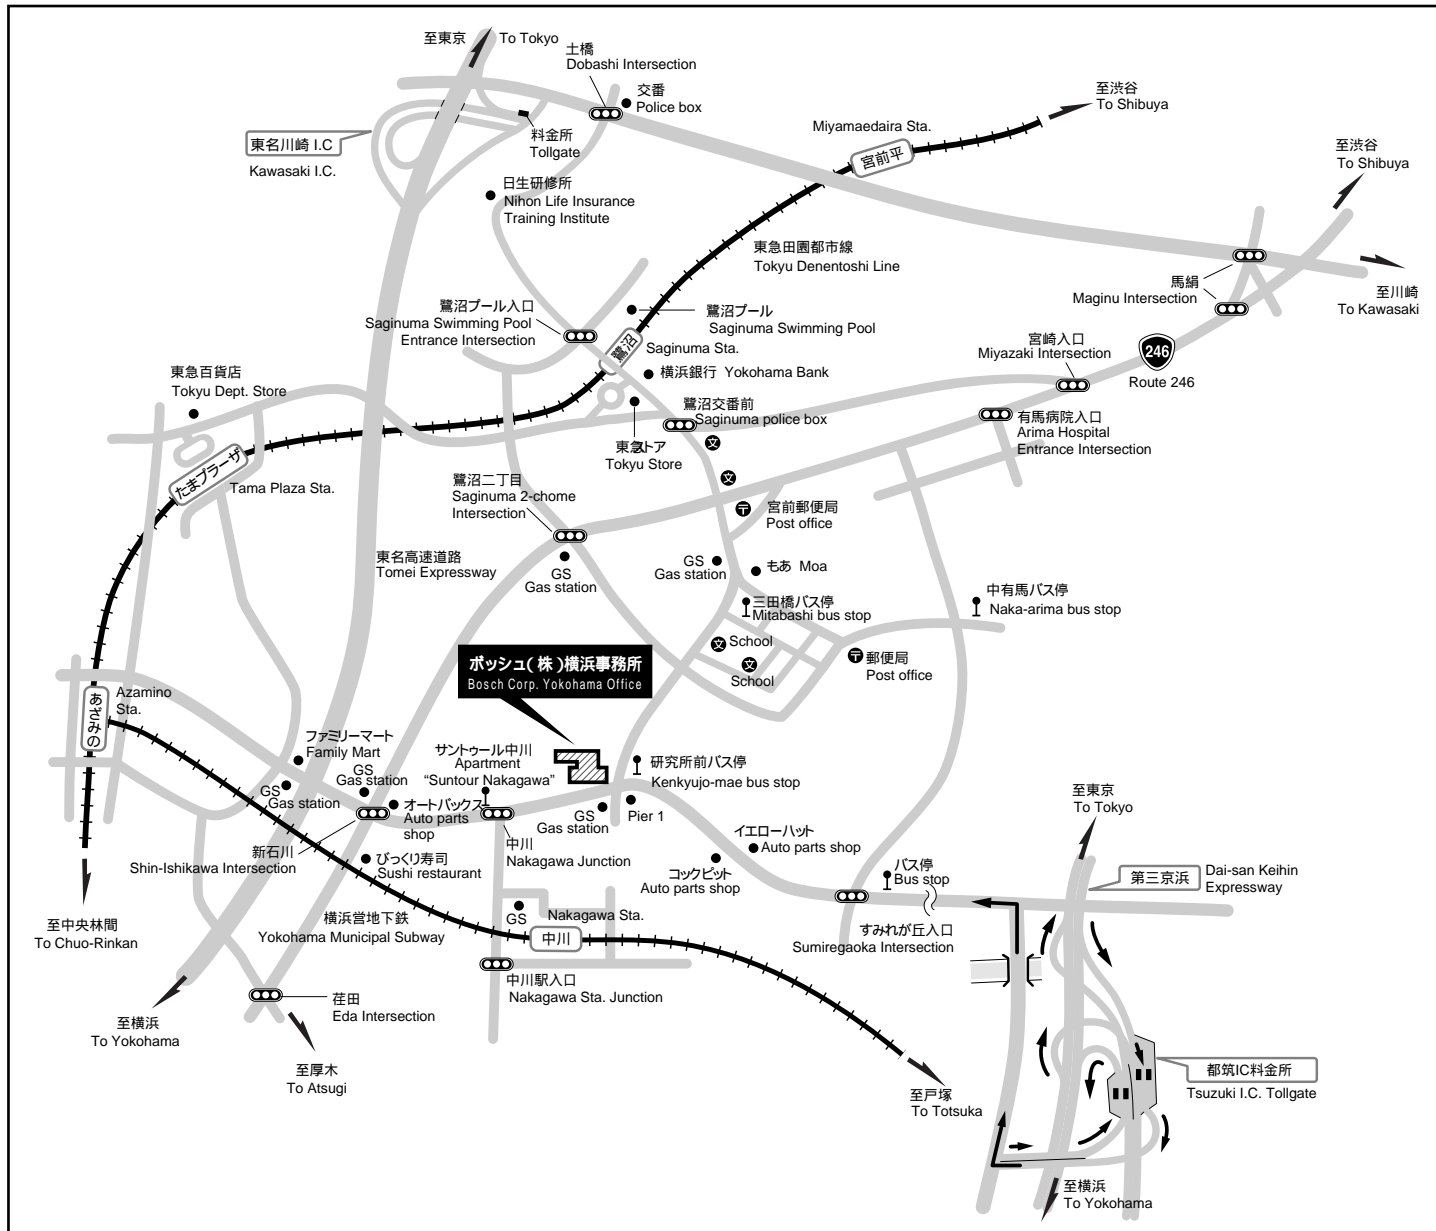

### Map to Bosch Corporation Yokohama Office

(所在地) 〒224-8501 神奈川県横浜市都筑区牛久保三丁目9番1号

TEL: 045-912-8000

(交通) 東京方面から

- 東急田園都市線 "たまプラーザ駅"下車(渋谷駅より約25分)  
南口(改札を出て左側)より東急バス"すみれが丘""新北川橋"  
"センター南""センター北駅"行きにて約10分乗車、  
"研究所前"下車
  - 東急田園都市線"鷺沼駅"からタクシーで約5分(約ワンメーター)
- 横浜・新横浜方面から
- 横浜市営地下鉄"中川駅"下車、徒歩15分

Location: 9-1, Ushikubo 3-chome, Tsuzuki-ku, Yokohama-shi, Kanagawa 224-8501, Japan  
Tel: 045-912-8000

Access:

From Tokyo

- Take the Tokyu-Denentoshi Line from Shibuya (about 25 min.) and get off at Tama Plaza station. Take the Tokyu bus for Sumiregaoka, Shin-kitagawabashi, Center Minami or Center Kita Station (10 min.) and get off at Kenkyusho-mae stop.
- About 5-minute drive by taxi from Saginuma Station on the Tokyu-Denentoshi Line.

From Yokohama or Shin-Yokohama

- Take the municipal subway from Yokohama or Shin-Yokohama, and get off at Nakagawa station. About a 15-minute walk from the station.