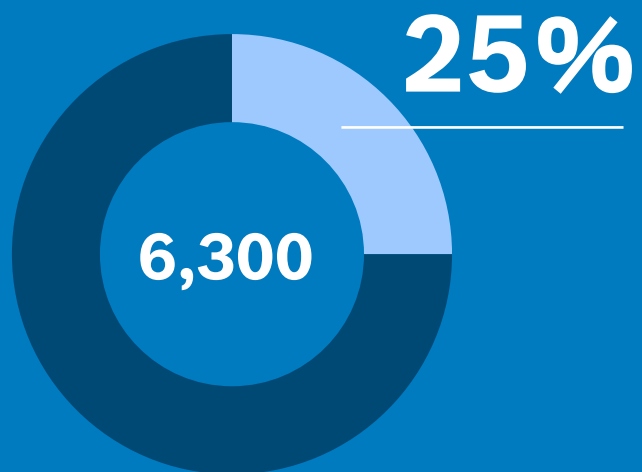

従業員数および研究開発

Number of associates and R&D

日本
Japan