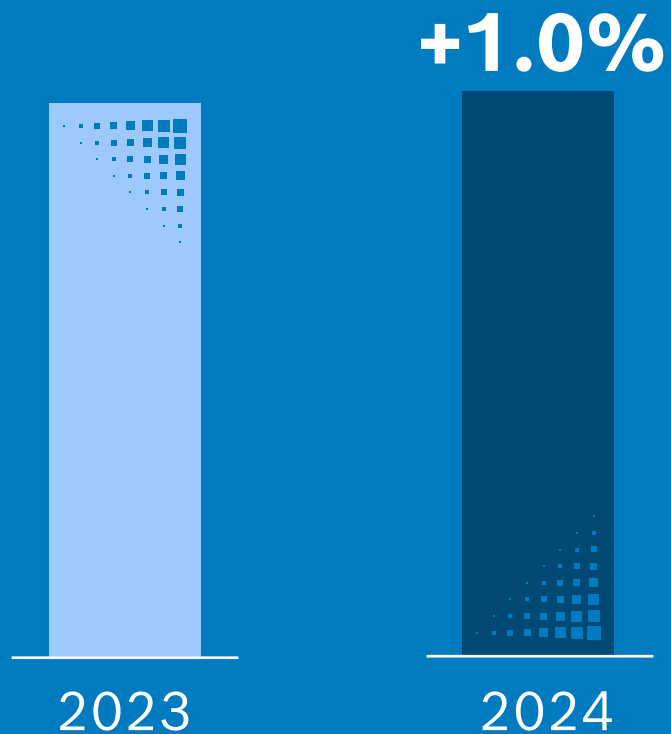

世界のボッシュ・グループ 2024年の業績  
Bosch Group Global results in 2024

売上高 Sales  
903億ユーロ  
(€90.3bn)

日本のボッシュ・グループ 2024年の業績  
Bosch Group in Japan results in 2024

売上高 Sales  
**4,280**億円  
(428bn yen)