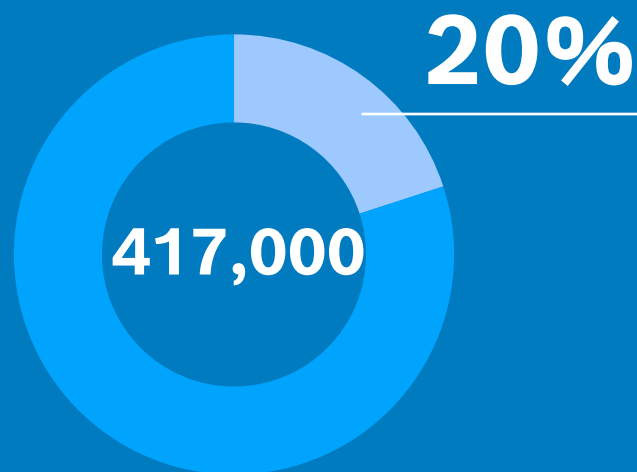

グローバル
Global