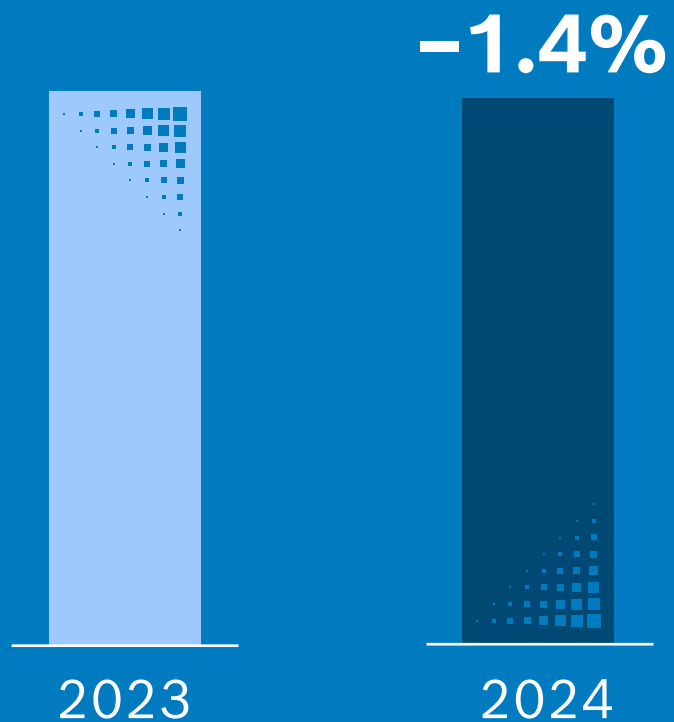

世界のボッシュ・グループ 2024年の業績
Bosch Group Global results in 2024

売上高 Sales
903億ユーロ
(€90.3bn)