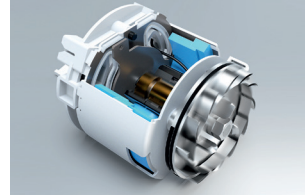

アンリミテッド

Unlimited なパワースーツ

パワフルでスタミナ充分
しかも驚きの充電時間。
家中のお掃除が
ストレス無くおこなえます。

充電時間
0→100%

約60分

0→80%

約40分

※充電・使用時間ともに2.5Ahバッテリー使用時

作業時間

通常モード/ハイパワー
モーターノズル不使用時

約50分

通常モード/ハイパワー
モーターノズル使用時

約37分

モーター内蔵のブラシノズル採用により、
パワフルな吸じん作業を実現。

ハイパワーかつ長寿命の高速回転デジタル
スピンプラシレスモーターを搭載。

アンリミテッド

Unlimited なフィーリング

用途にあわせて選べるノズルの付け替えで
スティックにもハンディにもなる使いやすさ。

ダストカップの着脱はワンタッチ。
ゴミ捨ても簡単です。

微細な粒子も99.9%逃がさずクリーンな
排気システムで気持ちよく作業できます。

フレキシブルなノズルヘッドで、机の下や
狭い場所でも隅々まで自然な体勢で思い
通りにしっかりお掃除できます。

メインフィルターは洗浄不要で手を汚さ
ず衛生的にホコリを落とすことができる
ローテーションクリーンシステムを採用。

アンリミテッド

Unlimited な拡張性

ボッシュのDIY、
ガーデンツールと
バッテリーが共用でき
ライフスタイルの幅が
広がる。

20種以上のボッシュの
ツールで利用可能!!