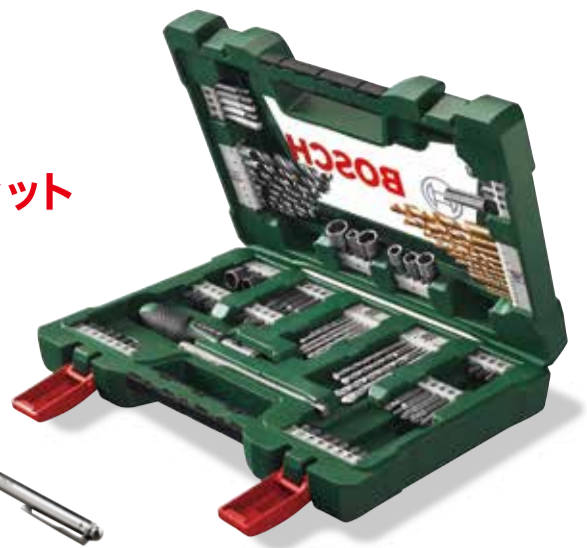

アクセサリセット

DIY作業にたいへん便利!
充実のアクセサリセット

ドリルビットは木工用ドリルビットから、鉄工用ドリルビット、振動ドリルビットまで。ドライバービットやキリ等々DIYが楽しくなる充実のアクセサリセットです。

V 91 型

便利なマグネットキャッチャーとラチェットドライバー付き。

NEW!

NEW!

仕様	V 91 型	V 83 型	V 48 型
内容	木工用ドリルビット(炭素工具鋼)、鉄工用ドリルビット(ハイス)、振動ドリルビット、ビットホルダー(六角軸・磁石つき)、皿取り錐、ソケット、ソケットアダプター、ドライバービット(六角軸)、ラチェットドライバー、マグネットキャッチャー	木工用ドリルビット(炭素工具鋼)、鉄工用ドリルビット(ハイス)、ビットホルダー(六角軸・磁石つき)、皿取り錐、ドライバービット・ロング(六角軸)、ドライバービット・ショート(六角軸)、コンクリートドリルビット、木工用フラットビット、LEDライト、コンパクトレンチ	木工用ドリルビット(炭素工具鋼)、鉄工用ドリルビット(ハイス)、振動ドリルビット、ビットホルダー(六角軸・磁石つき)、皿取り錐、ソケット、ソケットアダプター、ドライバービット(六角軸)、ラチェットドライバー、マグネットキャッチャー
サイズ	(H)225×(W)320mm	(H)250×(W)320mm	(H)160×(W)235mm
オープン価格	 3 165140 726962	オープン価格  3 165140 726948	オープン価格  3 165140 751544

各種アクセサリ

ダイヤモンドホイール

仕様	ダイヤモンドホイール DS-105DY	ダイヤモンドホイール DW-105DY
仕様	セグメントタイプ	波形タイプ
外径(D)mm	104	105
取付穴径(H)mm	20	20
刃厚(T)mm	1.6	1.9
刃高(X)mm	6.5	7
付属リング内径mm	15	15
用途	軽量ブロック、レンガ、モルタル、スレート等	軽量ブロック、レンガ、モルタル、スレート等
オープン価格	 3 165140 261494	オープン価格  3 165140 335218

先端工具各種セット

内容	振動ドリルビットセット PR-ID7	木工ドリルビットセット PR-WD7	鉄工ドリルビットセット PR-MD10
内容	振動ドリルビット7本、3mm/4mm/5mm/5.5mm/6mm/7mm/8mmφ	木工ドリルビット7本、3mm/4mm/5mm/6mm/7mm/8mm/10mmφ	HSS鉄工用ドリルビット10本、1mm/2mm/3mm/4mm/5mm/6mm/7mm/8mm/9mm/10mmφ
オープン価格	 3 165140 430302	オープン価格  3 165140 430296	オープン価格  3 165140 415606

内容	木工ホールソーセット PR-HS11	ドライバーセット PR-HDR10
内容	木工ホールソー8本、アダプターKW8、アダプターKW1/4*(6.35mm)、六角レンチ	ドライバービット25mm9本、PH1/2、PZ1/2/3、HEX4/5 T20/25、ハンドドライバー
オープン価格	 3 165140 415682	オープン価格  3 165140 416283

仕様	ジグソーブレードセット PR-JBL10	ルーター/トリマービット PR-RB6
内容	金工用ブレード(軟鋼板用X2・アルミ用X1)、木工用ブレード(木材・プラスチック用X1・木材用X6)	ストレートビットX2、コロ付き丸面ビット、U溝ビット、コロ付きひょうたん面ビット、アリ錐ビット
オープン価格	 3 165140 415798	オープン価格  3 165140 415828