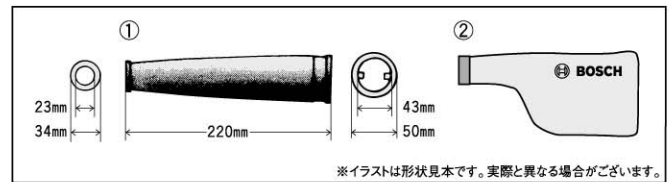

標準付属品

品名(備考)	注文番号
①ノズル	1 605 190 265
②吸じん袋(布製)	1 605 411 034

※イラストは形状見本です。実際と異なる場合がございます。

【安全上のご注意】 ご使用前に、「取扱説明書」をよくお読みの上、正しくお使いください。

●掲載の価格に消費税は含まれておりません。消費税は別途申し受けます。 ●価格および仕様は、予告なく変更する場合があります。 ●掲載の価格、仕様は2009年9月現在のものです。 ●掲載の写真は、撮影上および印刷上の諸条件により、実際の色とは多少異なります。 ●写真はドイツで撮影されたものもあり、日本仕様とは一部異なる場合があります。

ポッシュ株式会社

電動工具事業部

〒150-8360 東京都渋谷区渋谷 3-6-7

☎03(5485)6161(代表)

ホームページ: <http://www.bosch.co.jp>

製品に関するご相談は

ポッシュ コールセンターフリーダイヤル(無料)

☎ 0120-345-762

(土・日・祭日を除く、午前9:00~午後6:00のサービス)

ポッシュ製品のお求めは

(2009年9月現在)