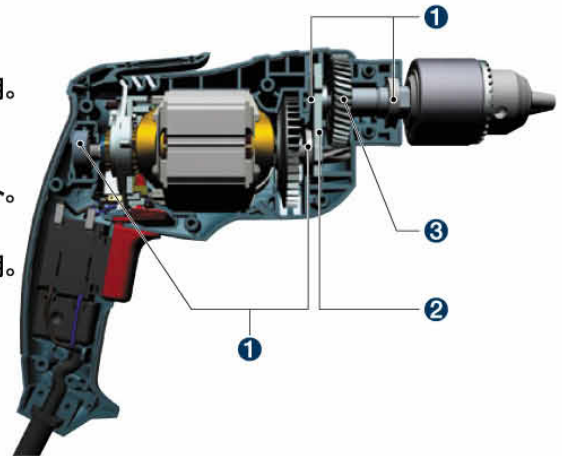

ボッシュ 電気ドリル GBM 13RE型

標準小売価格 ¥16,800(税別)

仕様	
能力：鉄工	13mmφ
木工	30mmφ
電源	AC100V(50-60Hz)
消費電力(入力)	600W
回転数	0~2,600min ⁻¹ (回転/分)
チャック把握範囲	1.5~13mmφ
質量	1.65kg
コード	2.5m
サイズ	(H)189×(W)245mm
機能	
電子無段変速	●
正転・逆転機構	●

コンパクトでバランスの良いボディは 全ての作業に威力を発揮

片手でもしっかり保持できる インラインデザイン

Best-in-class 耐久性

クラス最高の耐久性は、主に3つの要素により実現が可能となりました。

- ① 全ての軸受けにボールベアリングを採用。
- ② 正確なアライメントを保持する焼結ベアリングブラケット。
- ③ 耐久性の高い新型ヘリカルギアの採用。

《安全上のご注意》 ご使用の前に、「取扱説明書」をよくお読みの上、正しくお使いください。